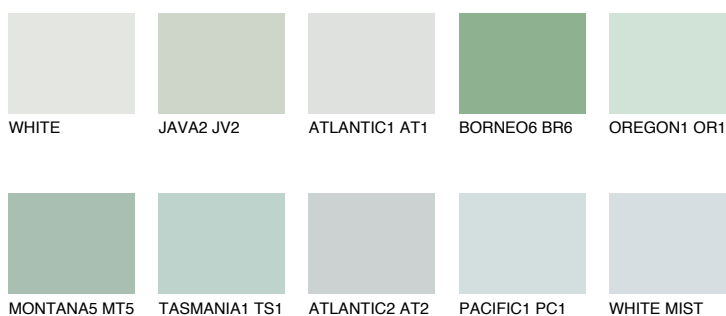

WHITE ROCK74% **TSR** 65%**Doplňkovou barvami****ODSTÍNY CON****Odstíny Intense**

Více informací o omítkách a barvách naleznete na

www.ceresit.cz

*Prezentované odstíny jsou součástí aktuální palety fasádních omítek a barev nabízené značkou Ceresit. Berte prosím na vědomí, že se barvy v originální podobě mohou lišit od barev zobrazených na monitoru. Elektronická a tištěná podoba vzorníku není považována za plně spolehlivou prezentaci. Doporučujeme proto vybrané barvy porovnat se skutečnými vzorkovnicí.