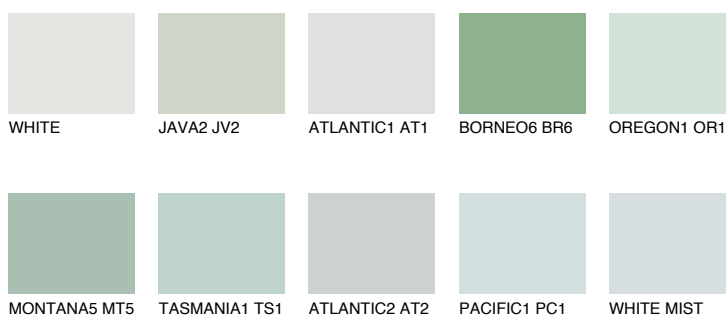


**WHITE ROCK**74% **TSR** 65%**Doplňkovou barvami****ODSTÍNY CON****Odstíny Intense**

Více informací o omítkách a barvách naleznete na

www.ceresit.cz

*Prezentované odstíny jsou součástí aktuální palety fasádních omítek a barev nabízené značkou Ceresit. Berte prosím na vědomí, že se barvy v originální podobě mohou lišit od barev zobrazených na monitoru. Elektronická a tištěná podoba vzorníku není považována za plně spolehlivou prezentaci. Doporučujeme proto vybrané barvy porovnat se skutečnými vzorkovnicí.