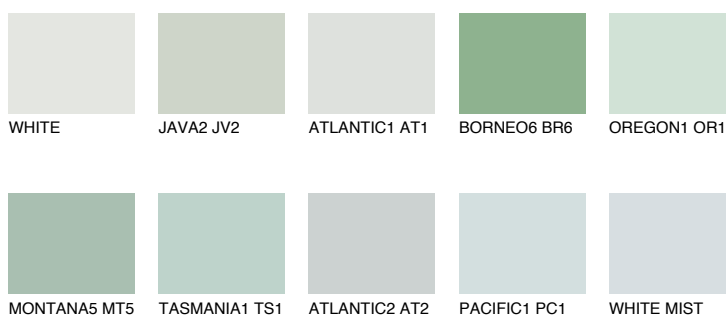

WHITE ROCK74% **TSR** 65%**Doplňkovou barvami****ODSTÍNY CON****Odstíny Intense**

Více informací o omítkách a barvách naleznete na
www.ceresit.cz

*Prezentované odstíny jsou součástí aktuální palety fasádních omítek a barev nabízené značkou Ceresit. Berte prosím na vědomí, že se barvy v originální podobě mohou lišit od barev zobrazených na monitoru. Elektronická a tištěná podoba vzorníku není považována za plně spolehlivou prezentaci. Doporučujeme proto vybrané barvy porovnat se skutečnými vzorkovnicí.