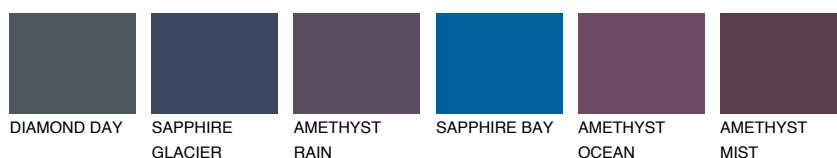


**WHITE ICE**79% **TSR** 70%**Doplňkovou barvami****ODSTÍNY CON****Odstíny Intense**

Více informací o omítkách a barvách naleznete na
www.ceresit.cz

*Prezentované odstíny jsou součástí aktuální palety fasádních omítek a barev nabízené značkou Ceresit. Berte prosím na vědomí, že se barvy v originální podobě mohou lišit od barev zobrazených na monitoru. Elektronická a tištěná podoba vzorníku není považována za plně spolehlivou prezentaci. Doporučujeme proto vybrané barvy porovnat se skutečnými vzorkovnicí.