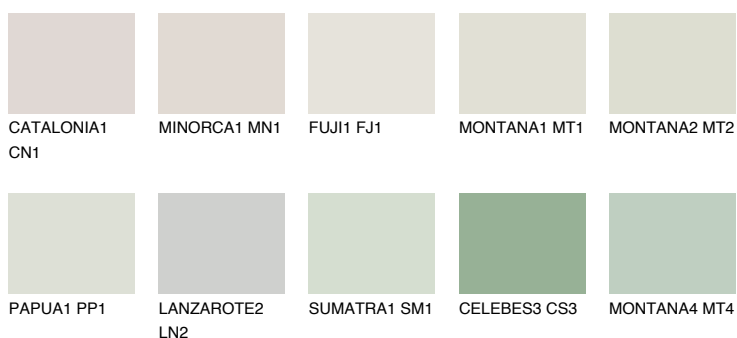

**WHITE DESERT**82% **TSR** 74%**Doplňkovou barvami****ODSTÍNY CON****Odstíny Intense**

Více informací o omítkách a barvách naleznete na

[www.ceresit.cz](http://www.ceresit.cz)

\*Prezentované odstíny jsou součástí aktuální palety fasádních omítek a barev nabízené značkou Ceresit. Berte prosím na vědomí, že se barvy v originální podobě mohou lišit od barev zobrazených na monitoru. Elektronická a tištěná podoba vzorníku není považována za plně spolehlivou prezentaci. Doporučujeme proto vybrané barvy porovnat se skutečnými vzorkovnicí.