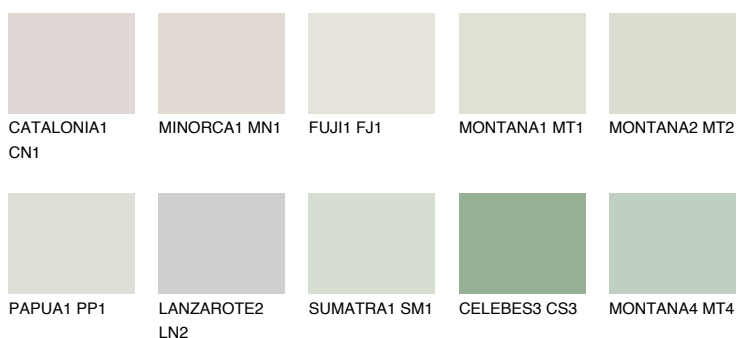

WHITE DESERT82% **TSR** 74%**Doplňkovou barvami****ODSTÍNY CON****Odstíny Intense**

Více informací o omítkách a barvách naleznete na
www.ceresit.cz

*Prezentované odstíny jsou součástí aktuální palety fasádních omítek a barev nabízené značkou Ceresit. Berte prosím na vědomí, že se barvy v originální podobě mohou lišit od barev zobrazených na monitoru. Elektronická a tištěná podoba vzorníku není považována za plně spolehlivou prezentaci. Doporučujeme proto vybrané barvy porovnat se skutečnými vzorkovnicí.