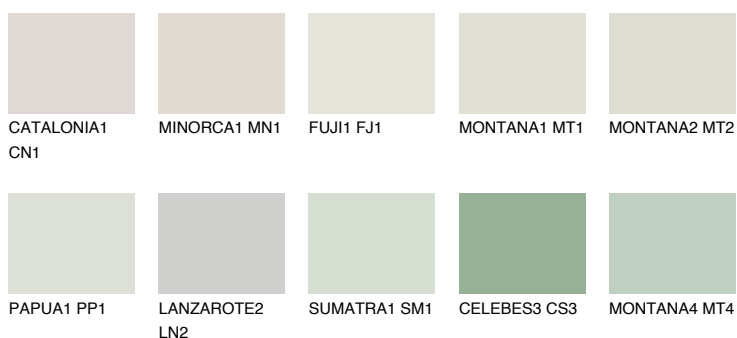

**WHITE DESERT**82% **TSR** 74%**Doplňkovou barvami****ODSTÍNY CON****Odstíny Intense**

Více informací o omítkách a barvách naleznete na  
[www.ceresit.cz](http://www.ceresit.cz)

\*Prezentované odstíny jsou součástí aktuální palety fasádních omítek a barev nabízené značkou Ceresit. Berte prosím na vědomí, že se barvy v originální podobě mohou lišit od barev zobrazených na monitoru. Elektronická a tištěná podoba vzorníku není považována za plně spolehlivou prezentaci. Doporučujeme proto vybrané barvy porovnat se skutečnými vzorkovnicí.