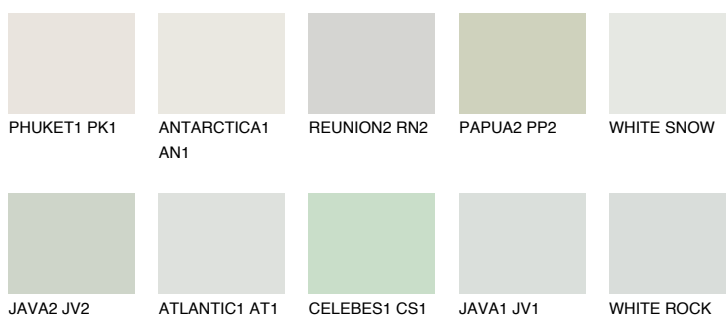


**WHITE**81% **TSR** 68%

Doplňkovou barvami

ODSTÍNY CON

Odstíny Intense

Více informací o omítkách a barvách naleznete na
www.ceresit.cz

*Prezentované odstíny jsou součástí aktuální palety fasádních omítek a barev nabízené značkou Ceresit. Berte prosím na vědomí, že se barvy v originální podobě mohou lišit od barev zobrazených na monitoru. Elektronická a tištěná podoba vzorníku není považována za plně spolehlivou prezentaci. Doporučujeme proto vybrané barvy porovnat se skutečnými vzorkovnicí.