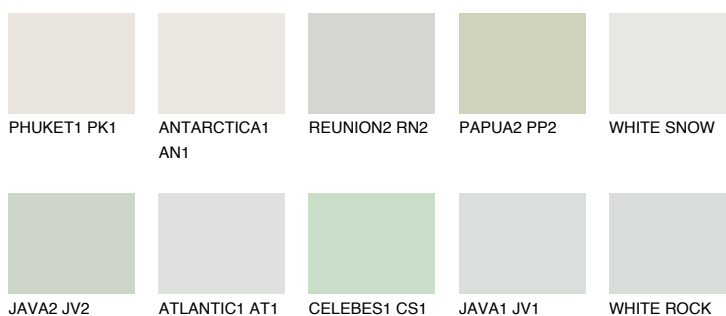

WHITE

81% **TSR** 68%

Doplňkovou barvami

ODSTÍNY CON

Odstíny Intense

Více informací o omítkách a barvách naleznete na www.ceresit.cz

*Prezentované odstíny jsou součástí aktuální palety fasádních omítek a barev nabízené značkou Ceresit. Berte prosím na vědomí, že se barvy v originální podobě mohou lišit od barev zobrazených na monitoru. Elektronická a tištěná podoba vzorníku není považována za plně spolehlivou prezentaci. Doporučujeme proto vybrané barvy porovnat se skutečnými vzorkovnicí.