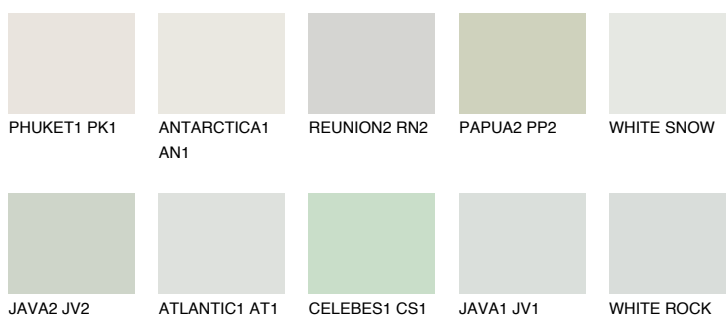


**WHITE**● 81% **TSR 68%**

## Doplňkovou barvami

### Odstíny Intense

Více informací o omítkách a barvách naleznete na  
[www.ceresit.cz](http://www.ceresit.cz)

\*Prezentované odstíny jsou součástí aktuální palety fasádních omítek a barev nabízené značkou Ceresit. Berte prosím na vědomí, že se barvy v originální podobě mohou lišit od barev zobrazených na monitoru. Elektronická a tištěná podoba vzorníku není považována za plně spolehlivou prezentaci. Doporučujeme proto vybrané barvy porovnat se skutečnými vzorkovnicí.