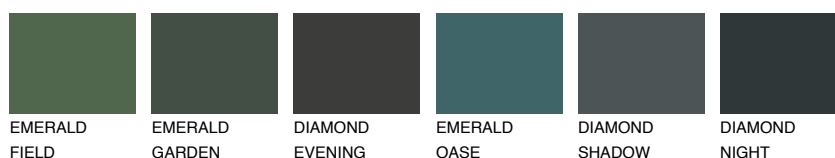

Odstíny Intense