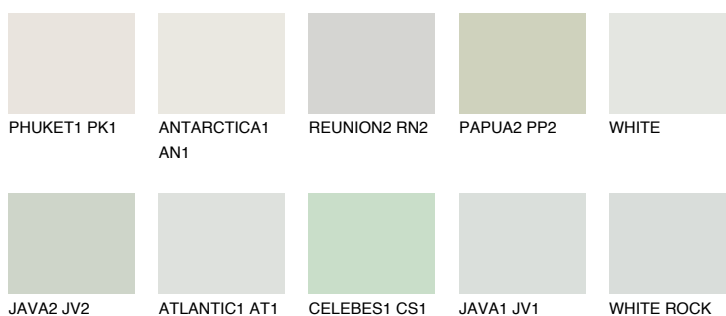

WHITE SNOW

83% TSR 76%

Doplňkovou barvami

ODSTÍNY CON

Odstíny Intense

Více informací o omítkách a barvách naleznete na www.ceresit.cz

*Prezentované odstíny jsou součástí aktuální palety fasádních omítek a barev nabízené značkou Ceresit. Berte prosím na vědomí, že se barvy v originální podobě mohou lišit od barev zobrazených na monitoru. Elektronická a tištěná podoba vzorníku není považována za plně spolehlivou prezentaci. Doporučujeme proto vybrané barvy porovnat se skutečnými vzorkovnicí.