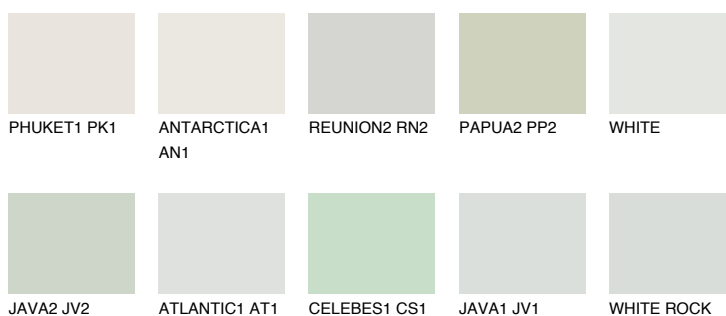

## WHITE SNOW

83% TSR 76%

### Doplňkovou barvami

#### Odstíny Intense

Více informací o omítkách a barvách naleznete na [www.ceresit.cz](http://www.ceresit.cz)

\*Prezentované odstíny jsou součástí aktuální palety fasádních omítek a barev nabízené značkou Ceresit. Berte prosím na vědomí, že se barvy v originální podobě mohou lišit od barev zobrazených na monitoru. Elektronická a tištěná podoba vzorníku není považována za plně spolehlivou prezentaci. Doporučujeme proto vybrané barvy porovnat se skutečnými vzorkovnicí.