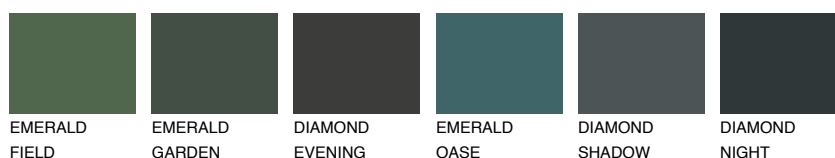

**WHITE SNOW**☀ 83% **TSR** 76%**Doplňkovou barvami****ODSTÍNY CON****Odstíny Intense**

Více informací o omítkách a barvách naleznete na  
[www.ceresit.cz](http://www.ceresit.cz)

\*Prezentované odstíny jsou součástí aktuální palety fasádních omítek a barev nabízené značkou Ceresit. Berte prosím na vědomí, že se barvy v originální podobě mohou lišit od barev zobrazených na monitoru. Elektronická a tištěná podoba vzorníku není považována za plně spolehlivou prezentaci. Doporučujeme proto vybrané barvy porovnat se skutečnými vzorkovnicí.