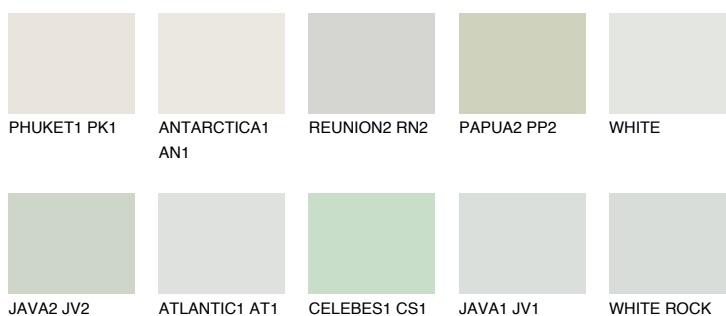


**WHITE SNOW**83% **TSR** 76%**Doplňkovou barvami****ODSTÍNY CON****Odstíny Intense**

Více informací o omítkách a barvách naleznete na
www.ceresit.cz

*Prezentované odstíny jsou součástí aktuální palety fasádních omítek a barev nabízené značkou Ceresit. Berte prosím na vědomí, že se barvy v originální podobě mohou lišit od barev zobrazených na monitoru. Elektronická a tištěná podoba vzorníku není považována za plně spolehlivou prezentaci. Doporučujeme proto vybrané barvy porovnat se skutečnými vzorkovnicí.