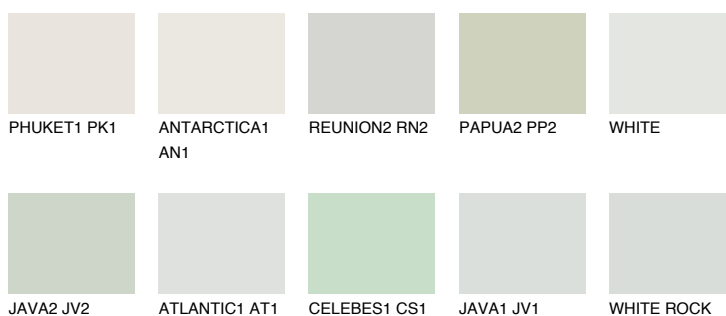

**WHITE SNOW**☀ 83% **TSR** 76%**Doplňkovou barvami****ODSTÍNY CON****Odstíny Intense**

Více informací o omítkách a barvách naleznete na  
[www.ceresit.cz](http://www.ceresit.cz)

\*Prezentované odstíny jsou součástí aktuální palety fasádních omítek a barev nabízené značkou Ceresit. Berte prosím na vědomí, že se barvy v originální podobě mohou lišit od barev zobrazených na monitoru. Elektronická a tištěná podoba vzorníku není považována za plně spolehlivou prezentaci. Doporučujeme proto vybrané barvy porovnat se skutečnými vzorkovnicí.