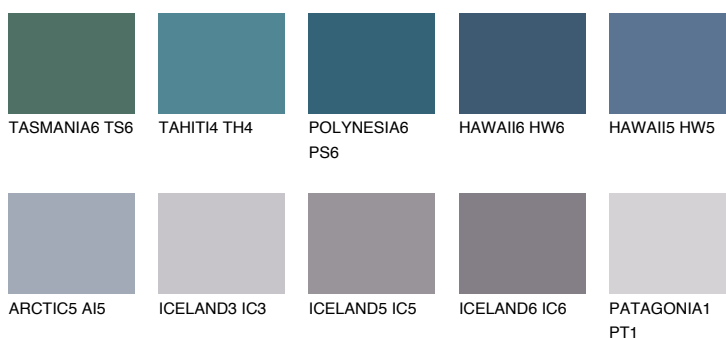

**SAPHIRE GLACIER**

8%

Doplňkovou barvami**ODSTÍNY CON****Odstíny Intense**

Více informací o omítkách a barvách naleznete na

www.ceresit.cz

*Prezentované odstíny jsou součástí aktuální palety fasádních omítek a barev nabízené značkou Ceresit. Berte prosím na vědomí, že se barvy v originální podobě mohou lišit od barev zobrazených na monitoru. Elektronická a tištěná podoba vzorníku není považována za plně spolehlivou prezentaci. Doporučujeme proto vybrané barvy porovnat se skutečnými vzorkovnicí.