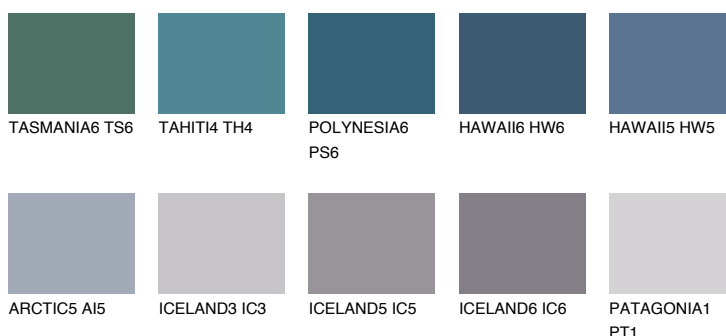

SAPHIRE GLACIER

8%

Doplňkovou barvami

ODSTÍNY CON

Odstíny Intense

Více informací o omítkách a barvách naleznete na
www.ceresit.cz

*Prezentované odstíny jsou součástí aktuální palety fasádních omítek a barev nabízené značkou Ceresit. Berte prosím na vědomí, že se barvy v originální podobě mohou lišit od barev zobrazených na monitoru. Elektronická a tištěná podoba vzorníku není považována za plně spolehlivou prezentaci. Doporučujeme proto vybrané barvy porovnat se skutečnými vzorkovnicí.