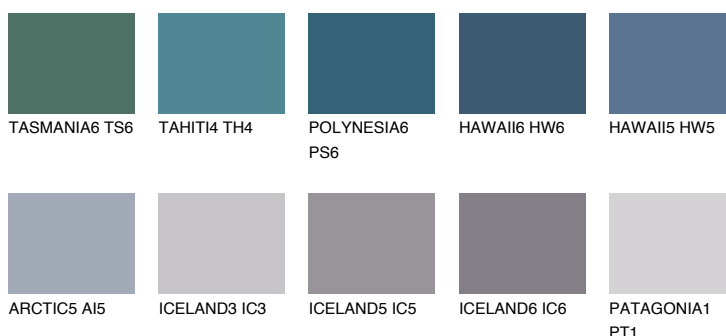

## SAPHIRE GLACIER

8%

### Doplňkovou barvami

#### Odstíny Intense

Více informací o omítkách a barvách naleznete na [www.ceresit.cz](http://www.ceresit.cz)

\*Prezentované odstíny jsou součástí aktuální palety fasádních omítek a barev nabízené značkou Ceresit. Berte prosím na vědomí, že se barvy v originální podobě mohou lišit od barev zobrazených na monitoru. Elektronická a tištěná podoba vzorníku není považována za plně spolehlivou prezentaci. Doporučujeme proto vybrané barvy porovnat se skutečnými vzorkovnicí.