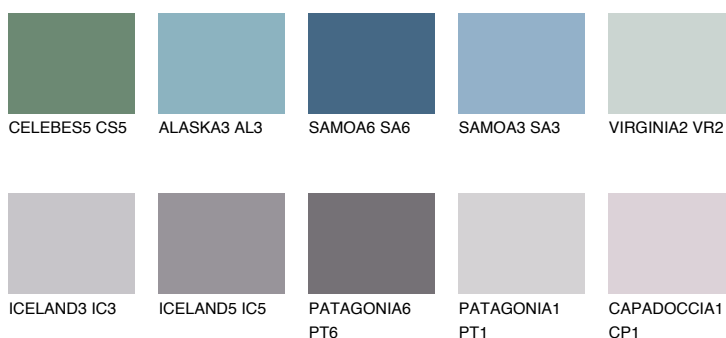

**SAPHIRE FJORD**

9%

Doplňkovou barvami**ODSTÍNY CON****Odstíny Intense**

Více informací o omítkách a barvách naleznete na

www.ceresit.cz

*Prezentované odstíny jsou součástí aktuální palety fasádních omítek a barev nabízené značkou Ceresit. Berte prosím na vědomí, že se barvy v originální podobě mohou lišit od barev zobrazených na monitoru. Elektronická a tištěná podoba vzorníku není považována za plně spolehlivou prezentaci. Doporučujeme proto vybrané barvy porovnat se skutečnými vzorkovnicí.