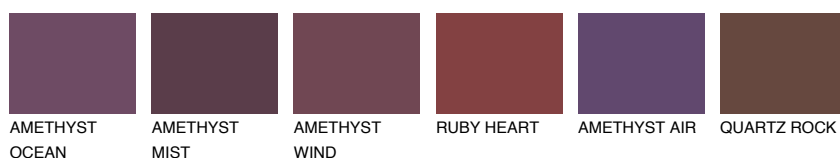

**SAPHIRE FJORD**

9%

Doplňkovou barvami**ODSTÍNY CON****Odstíny Intense**

Více informací o omítkách a barvách naleznete na

www.ceresit.cz

*Prezentované odstíny jsou součástí aktuální palety fasádních omítek a barev nabízené značkou Ceresit. Berte prosím na vědomí, že se barvy v originální podobě mohou lišit od barev zobrazených na monitoru. Elektronická a tištěná podoba vzorníku není považována za plně spolehlivou prezentaci. Doporučujeme proto vybrané barvy porovnat se skutečnými vzorkovnicí.