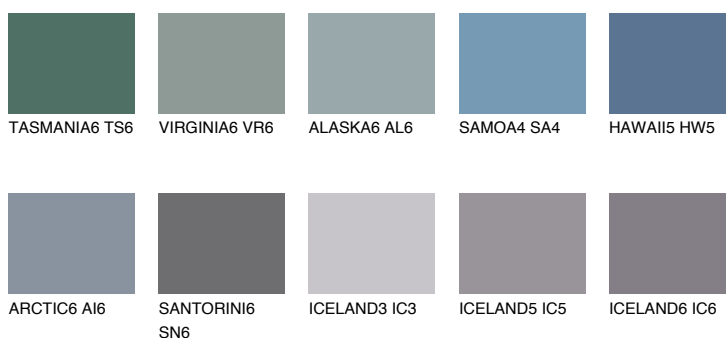

**SAPHIRE CREEK**

9%

Doplňkovou barvami**ODSTÍNY CON****Odstíny Intense**

Více informací o omítkách a barvách naleznete na

www.ceresit.cz

*Prezentované odstíny jsou součástí aktuální palety fasádních omítek a barev nabízené značkou Ceresit. Berte prosím na vědomí, že se barvy v originální podobě mohou lišit od barev zobrazených na monitoru. Elektronická a tištěná podoba vzorníku není považována za plně spolehlivou prezentaci. Doporučujeme proto vybrané barvy porovnat se skutečnými vzorkovnicí.