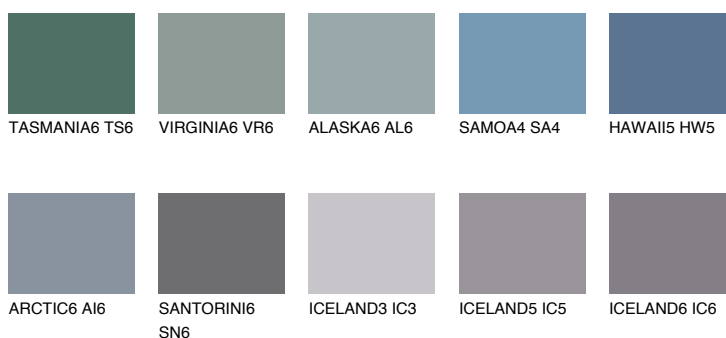

**SAPPHIRE CREEK**

9%

Doplňkovou barvami**ODSTÍNY CON****Odstíny Intense**

Více informací o omítkách a barvách naleznete na

www.ceresit.cz

*Prezentované odstíny jsou součástí aktuální palety fasádních omítek a barev nabízené značkou Ceresit. Berte prosím na vědomí, že se barvy v originální podobě mohou lišit od barev zobrazených na monitoru. Elektronická a tištěná podoba vzorníku není považována za plně spolehlivou prezentaci. Doporučujeme proto vybrané barvy porovnat se skutečnými vzorkovnicí.