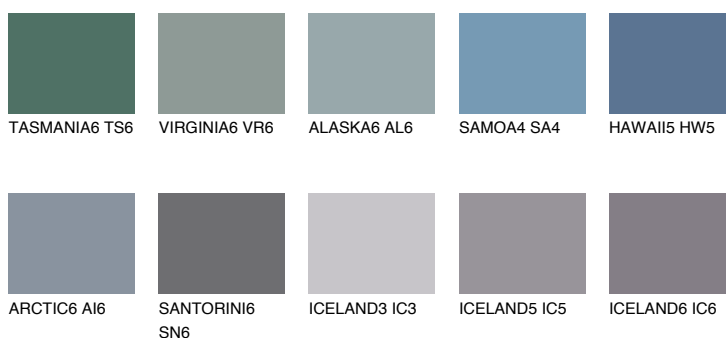

**SAPHIRE CREEK**

9%

Doplňkovou barvami**ODSTÍNY CON****Odstíny Intense**

Více informací o omítkách a barvách naleznete na
www.ceresit.cz

*Prezentované odstíny jsou součástí aktuální palety fasádních omítek a barev nabízené značkou Ceresit. Berte prosím na vědomí, že se barvy v originální podobě mohou lišit od barev zobrazených na monitoru. Elektronická a tištěná podoba vzorníku není považována za plně spolehlivou prezentaci. Doporučujeme proto vybrané barvy porovnat se skutečnými vzorkovnicí.