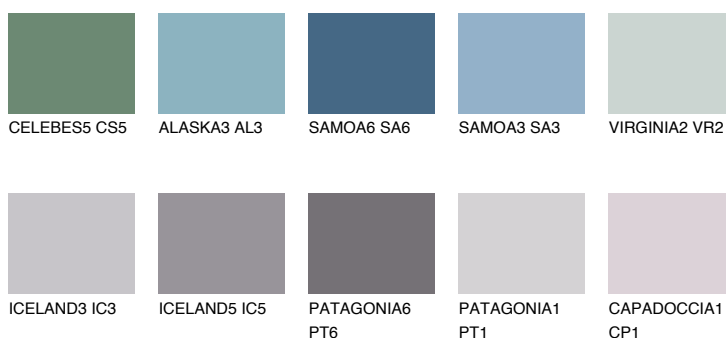

## SAPHIRE BAY

☀ 12%

### Doplňkovou barvami

#### Odstíny Intense

Více informací o omítkách a barvách naleznete na [www.ceresit.cz](http://www.ceresit.cz)

\*Prezentované odstíny jsou součástí aktuální palety fasádních omítek a barev nabízené značkou Ceresit. Berte prosím na vědomí, že se barvy v originální podobě mohou lišit od barev zobrazených na monitoru. Elektronická a tištěná podoba vzorníku není považována za plně spolehlivou prezentaci. Doporučujeme proto vybrané barvy porovnat se skutečnými vzorkovnicí.