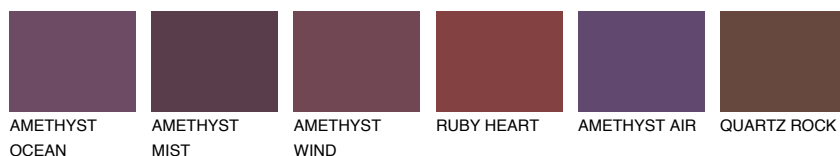

**SAPHIRE BAY**

☀ 12%

Doplňkovou barvami**ODSTÍNY CON****Odstíny Intense**

Více informací o omítkách a barvách naleznete na

www.ceresit.cz

*Prezentované odstíny jsou součástí aktuální palety fasádních omítek a barev nabízené značkou Ceresit. Berte prosím na vědomí, že se barvy v originální podobě mohou lišit od barev zobrazených na monitoru. Elektronická a tištěná podoba vzorníku není považována za plně spolehlivou prezentaci. Doporučujeme proto vybrané barvy porovnat se skutečnými vzorkovnicí.