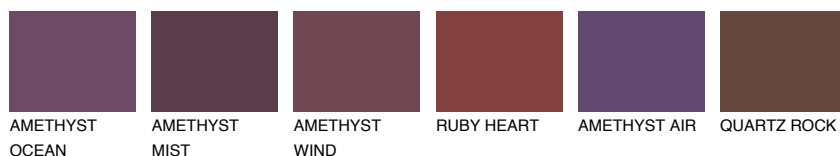

## SAPHIRE BAY

☀ 12%

### Doplňkovou barvami

#### Odstíny Intense

Více informací o omítkách a barvách naleznete na [www.ceresit.cz](http://www.ceresit.cz)

\*Prezentované odstíny jsou součástí aktuální palety fasádních omítek a barev nabízené značkou Ceresit. Berte prosím na vědomí, že se barvy v originální podobě mohou lišit od barev zobrazených na monitoru. Elektronická a tištěná podoba vzorníku není považována za plně spolehlivou prezentaci. Doporučujeme proto vybrané barvy porovnat se skutečnými vzorkovnicí.