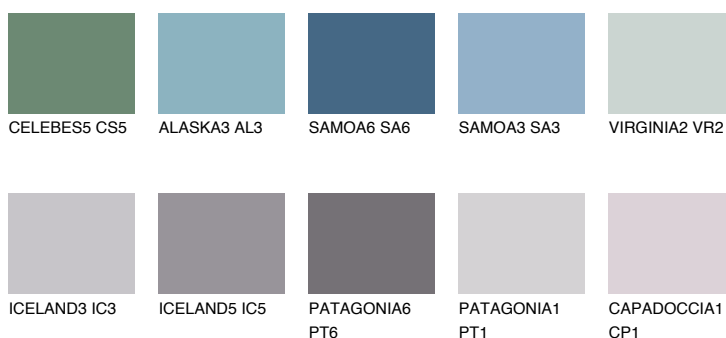

**SAPHIRE BAY**

☀ 12%

Doplňkovou barvami**ODSTÍNY CON****Odstíny Intense**

Více informací o omítkách a barvách naleznete na

www.ceresit.cz

*Prezentované odstíny jsou součástí aktuální palety fasádních omítek a barev nabízené značkou Ceresit. Berte prosím na vědomí, že se barvy v originální podobě mohou lišit od barev zobrazených na monitoru. Elektronická a tištěná podoba vzorníku není považována za plně spolehlivou prezentaci. Doporučujeme proto vybrané barvy porovnat se skutečnými vzorkovnicí.