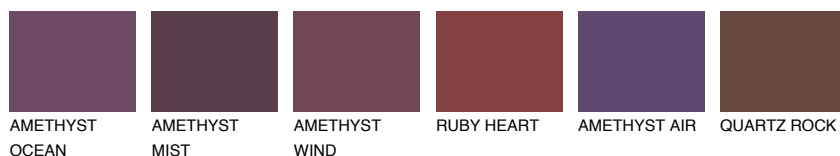

**SAPHIRE BAY**

☀ 12%

Doplňkovou barvami**ODSTÍNY CON****Odstíny Intense**

Více informací o omítkách a barvách naleznete na
www.ceresit.cz

*Prezentované odstíny jsou součástí aktuální palety fasádních omítek a barev nabízené značkou Ceresit. Berte prosím na vědomí, že se barvy v originální podobě mohou lišit od barev zobrazených na monitoru. Elektronická a tištěná podoba vzorníku není považována za plně spolehlivou prezentaci. Doporučujeme proto vybrané barvy porovnat se skutečnými vzorkovnicí.