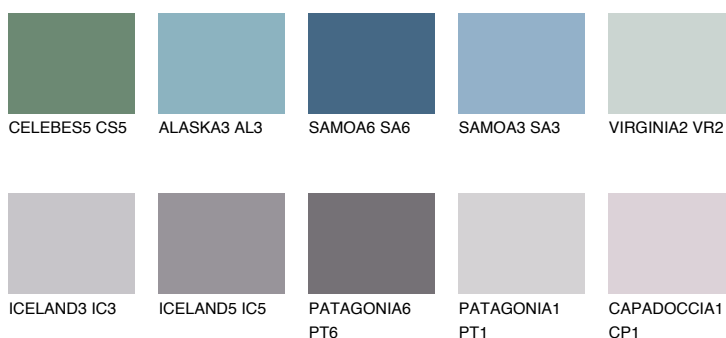

**SAPHIRE BAY**

☀ 12%

Doplňkovou barvami**ODSTÍNY CON****Odstíny Intense**

Více informací o omítkách a barvách naleznete na
www.ceresit.cz

*Prezentované odstíny jsou součástí aktuální palety fasádních omítek a barev nabízené značkou Ceresit. Berte prosím na vědomí, že se barvy v originální podobě mohou lišit od barev zobrazených na monitoru. Elektronická a tištěná podoba vzorníku není považována za plně spolehlivou prezentaci. Doporučujeme proto vybrané barvy porovnat se skutečnými vzorkovnicí.