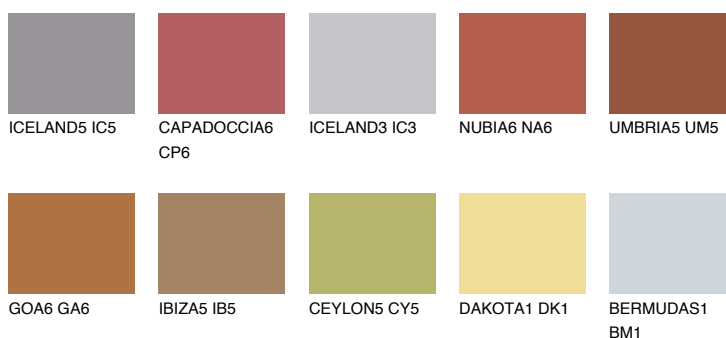

**RUBY ROSE**

☀ 14%

**Doplňkovou barvami****ODSTÍNY CON****Odstíny Intense**

Více informací o omítkách a barvách naleznete na

[www.ceresit.cz](http://www.ceresit.cz)

\*Prezentované odstíny jsou součástí aktuální palety fasádních omítek a barev nabízené značkou Ceresit. Berte prosím na vědomí, že se barvy v originální podobě mohou lišit od barev zobrazených na monitoru. Elektronická a tištěná podoba vzorníku není považována za plně spolehlivou prezentaci. Doporučujeme proto vybrané barvy porovnat se skutečnými vzorkovnicí.