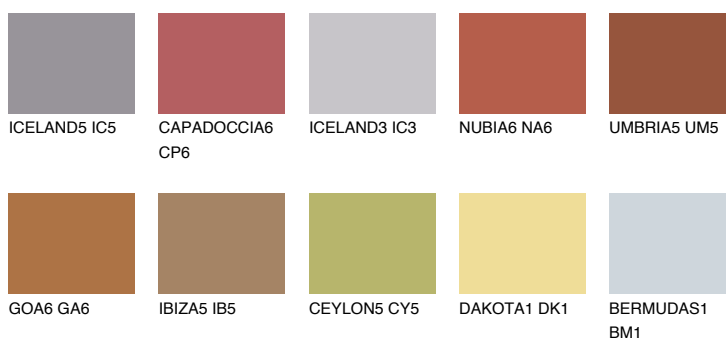

## RUBY ROSE

14%

### Doplňkovou barvami

#### Odstíny Intense

Více informací o omítkách a barvách naleznete na

[www.ceresit.cz](http://www.ceresit.cz)

\*Prezentované odstíny jsou součástí aktuální palety fasádních omítek a barev nabízené značkou Ceresit. Berte prosím na vědomí, že se barvy v originální podobě mohou lišit od barev zobrazených na monitoru. Elektronická a tištěná podoba vzorníku není považována za plně spolehlivou prezentaci. Doporučujeme proto vybrané barvy porovnat se skutečnými vzorkovnicí.