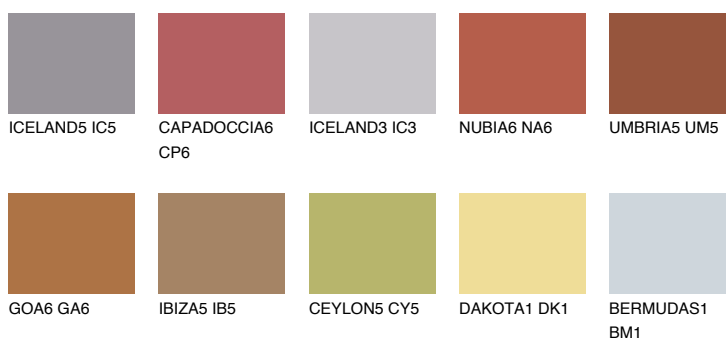

**RUBY ROSE**

● 14%

**Doplňkovou barvami****ODSTÍNY CON****Odstíny Intense**

Více informací o omítkách a barvách naleznete na

[www.ceresit.cz](http://www.ceresit.cz)

\*Prezentované odstíny jsou součástí aktuální palety fasádních omítek a barev nabízené značkou Ceresit. Berte prosím na vědomí, že se barvy v originální podobě mohou lišit od barev zobrazených na monitoru. Elektronická a tištěná podoba vzorníku není považována za plně spolehlivou prezentaci. Doporučujeme proto vybrané barvy porovnat se skutečnými vzorkovnicí.