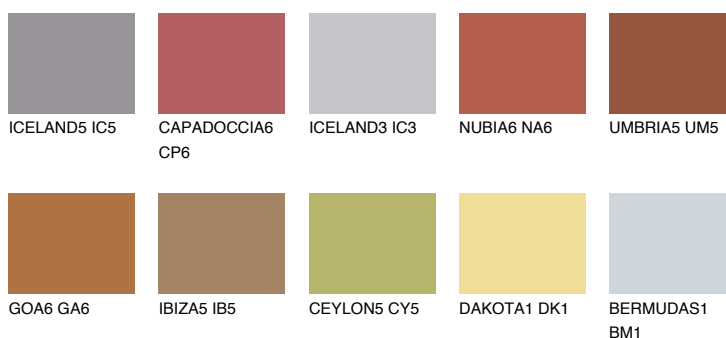

**RUBY ROSE**

● 14%

Doplňkovou barvami**ODSTÍNY CON****Odstíny Intense**

Více informací o omítkách a barvách naleznete na

www.ceresit.cz

*Prezentované odstíny jsou součástí aktuální palety fasádních omítek a barev nabízené značkou Ceresit. Berte prosím na vědomí, že se barvy v originální podobě mohou lišit od barev zobrazených na monitoru. Elektronická a tištěná podoba vzorníku není považována za plně spolehlivou prezentaci. Doporučujeme proto vybrané barvy porovnat se skutečnými vzorkovnicí.