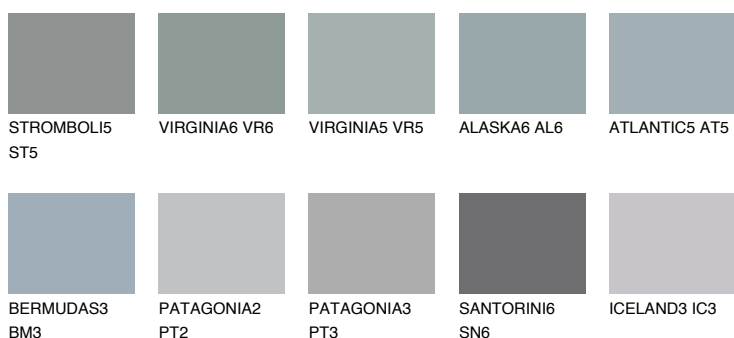

## ATLANTIC6 AT6

☀ 37%    **TSR 35%**

### Doplňkovou barvami

#### Odstíny Intense

Více informací o omítkách a barvách naleznete na  
[www.ceresit.cz](http://www.ceresit.cz)

\*Prezentované odstíny jsou součástí aktuální palety fasádních omítek a barev nabízené značkou Ceresit. Berte prosím na vědomí, že se barvy v originální podobě mohou lišit od barev zobrazených na monitoru. Elektronická a tištěná podoba vzorníku není považována za plně spolehlivou prezentaci. Doporučujeme proto vybrané barvy porovnat se skutečnými vzorkovnicí.