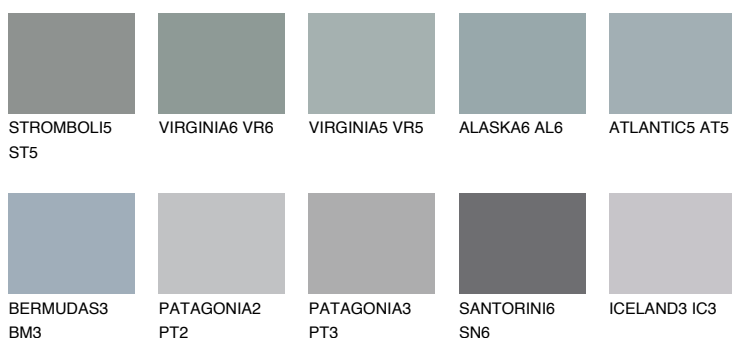

ATLANTIC6 AT6

☀ 37% **TSR 35%**

Doplňkovou barvami

ODSTÍNY CON

Odstíny Intense

Více informací o omítkách a barvách naleznete na

www.ceresit.cz

*Prezentované odstíny jsou součástí aktuální palety fasádních omítek a barev nabízené značkou Ceresit. Berte prosím na vědomí, že se barvy v originální podobě mohou lišit od barev zobrazených na monitoru. Elektronická a tištěná podoba vzorníku není považována za plně spolehlivou prezentaci. Doporučujeme proto vybrané barvy porovnat se skutečnými vzorkovnicí.