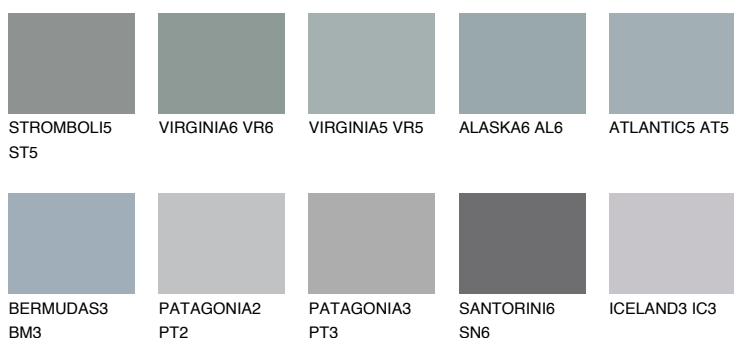

## ATLANTIC6 AT6

☀ 37%    **TSR 35%**

### Doplňkovou barvami

#### Odstíny Intense

Více informací o omítkách a barvách naleznete na

[www.ceresit.cz](http://www.ceresit.cz)

\*Prezentované odstíny jsou součástí aktuální palety fasádních omítek a barev nabízené značkou Ceresit. Berte prosím na vědomí, že se barvy v originální podobě mohou lišit od barev zobrazených na monitoru. Elektronická a tištěná podoba vzorníku není považována za plně spolehlivou prezentaci. Doporučujeme proto vybrané barvy porovnat se skutečnými vzorkovnicí.