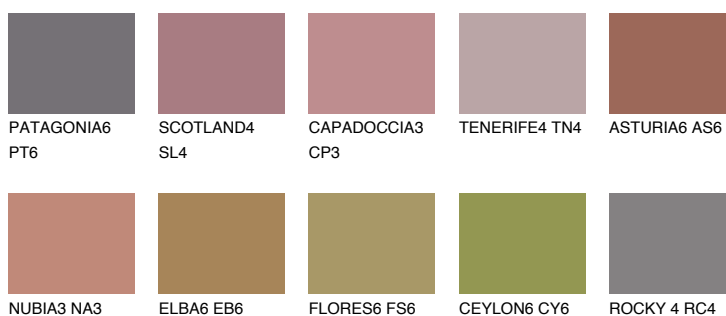

## RUBY HEART

☀ 12%

### Doplňkovou barvami

#### Odstíny Intense

Více informací o omítkách a barvách naleznete na  
[www.ceresit.cz](http://www.ceresit.cz)

\*Prezentované odstíny jsou součástí aktuální palety fasádních omítek a barev nabízené značkou Ceresit. Berte prosím na vědomí, že se barvy v originální podobě mohou lišit od barev zobrazených na monitoru. Elektronická a tištěná podoba vzorníku není považována za plně spolehlivou prezentaci. Doporučujeme proto vybrané barvy porovnat se skutečnými vzorkovnicí.