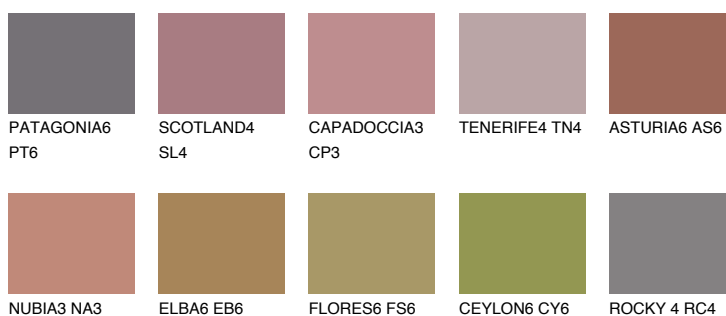

RUBY HEART

☀ 12%

Doplňkovou barvami

ODSTÍNY CON

Odstíny Intense

Více informací o omítkách a barvách naleznete na
www.ceresit.cz

*Prezentované odstíny jsou součástí aktuální palety fasádních omítek a barev nabízené značkou Ceresit. Berte prosím na vědomí, že se barvy v originální podobě mohou lišit od barev zobrazených na monitoru. Elektronická a tištěná podoba vzorníku není považována za plně spolehlivou prezentaci. Doporučujeme proto vybrané barvy porovnat se skutečnými vzorkovnicí.