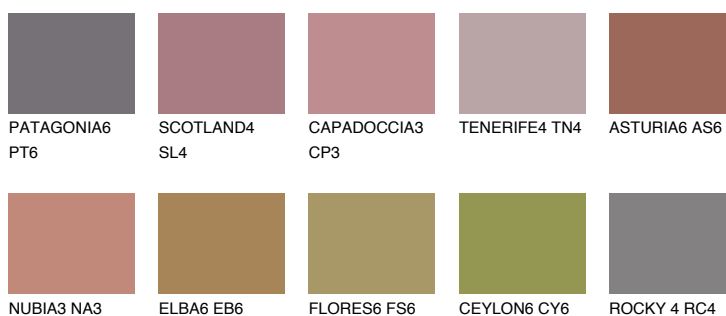

RUBY HEART

☀ 12%

Doplňkovou barvami

ODSTĪNY CON

Odstíny Intense

Více informací o omítkách a barvách naleznete na
www.ceresit.cz

*Prezentované odstíny jsou součástí aktuální palety fasádních omítek a barev nabízené značkou Ceresit. Berte prosím na vědomí, že se barvy v originální podobě mohou lišit od barev zobrazených na monitoru. Elektronická a tištěná podoba vzorníku není považována za plně spolehlivou prezentaci. Doporučujeme proto vybrané barvy porovnat se skutečnými vzorkovnicí.