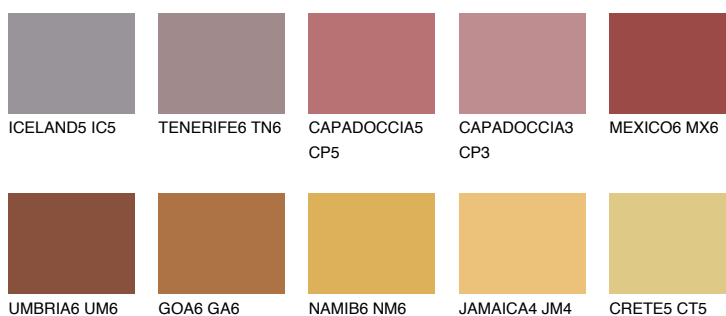

RUBY FIRE

☀ 15%

Doplňkovou barvami

ODSTÍNY CON

Odstíny Intense

Více informací o omítkách a barvách naleznete na www.ceresit.cz

*Prezentované odstíny jsou součástí aktuální palety fasádních omítek a barev nabízené značkou Ceresit. Berte prosím na vědomí, že se barvy v originální podobě mohou lišit od barev zobrazených na monitoru. Elektronická a tištěná podoba vzorníku není považována za plně spolehlivou prezentaci. Doporučujeme proto vybrané barvy porovnat se skutečnými vzorkovnicí.