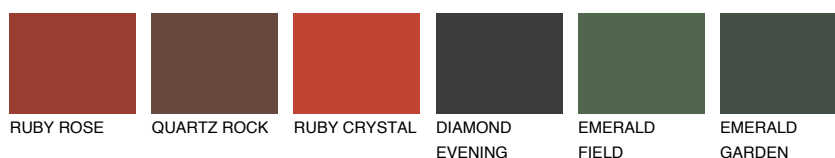

RUBY FIRE

☀ 15%

Doplňkovou barvami

ODSTÍNY CON

Odstíny Intense

Více informací o omítkách a barvách naleznete na www.ceresit.cz

*Prezentované odstíny jsou součástí aktuální palety fasádních omítek a barev nabízené značkou Ceresit. Berte prosím na vědomí, že se barvy v originální podobě mohou lišit od barev zobrazených na monitoru. Elektronická a tištěná podoba vzorníku není považována za plně spolehlivou prezentaci. Doporučujeme proto vybrané barvy porovnat se skutečnými vzorkovnicí.