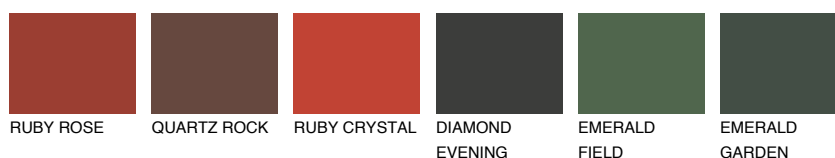

**RUBY FIRE**

☀ 15%

Doplňkovou barvami**ODSTÍNY CON****Odstíny Intense**

Více informací o omítkách a barvách naleznete na
www.ceresit.cz

*Prezentované odstíny jsou součástí aktuální palety fasádních omítek a barev nabízené značkou Ceresit. Berte prosím na vědomí, že se barvy v originální podobě mohou lišit od barev zobrazených na monitoru. Elektronická a tištěná podoba vzorníku není považována za plně spolehlivou prezentaci. Doporučujeme proto vybrané barvy porovnat se skutečnými vzorkovnicí.