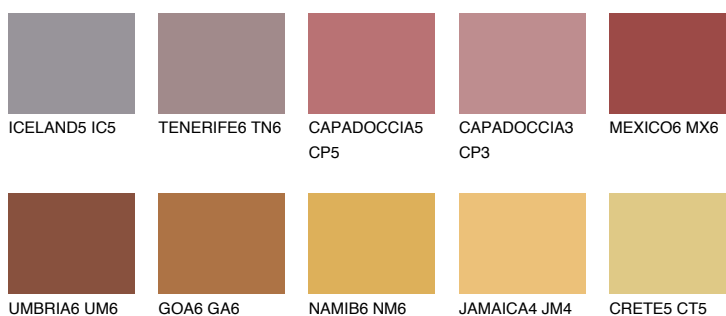

**RUBY FIRE**

☀ 15%

Doplňkovou barvami**ODSTÍNY CON****Odstíny Intense**

Více informací o omítkách a barvách naleznete na
www.ceresit.cz

*Prezentované odstíny jsou součástí aktuální palety fasádních omítek a barev nabízené značkou Ceresit. Berte prosím na vědomí, že se barvy v originální podobě mohou lišit od barev zobrazených na monitoru. Elektronická a tištěná podoba vzorníku není považována za plně spolehlivou prezentaci. Doporučujeme proto vybrané barvy porovnat se skutečnými vzorkovnicí.