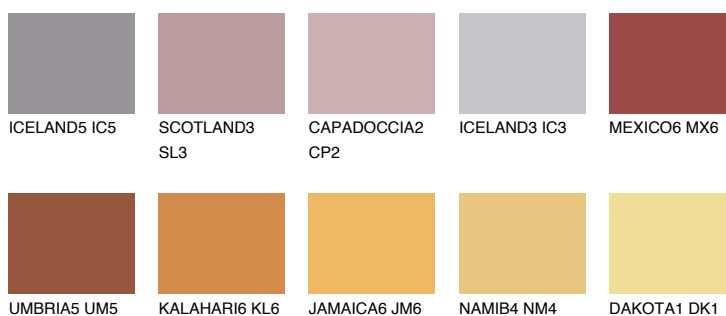

**RUBY CRYSTAL**

☀ 19%

**Doplňkovou barvami****ODSTÍNY CON****Odstíny Intense**

Více informací o omítkách a barvách naleznete na

[www.ceresit.cz](http://www.ceresit.cz)

\*Prezentované odstíny jsou součástí aktuální palety fasádních omítek a barev nabízené značkou Ceresit. Berte prosím na vědomí, že se barvy v originální podobě mohou lišit od barev zobrazených na monitoru. Elektronická a tištěná podoba vzorníku není považována za plně spolehlivou prezentaci. Doporučujeme proto vybrané barvy porovnat se skutečnými vzorkovnicí.