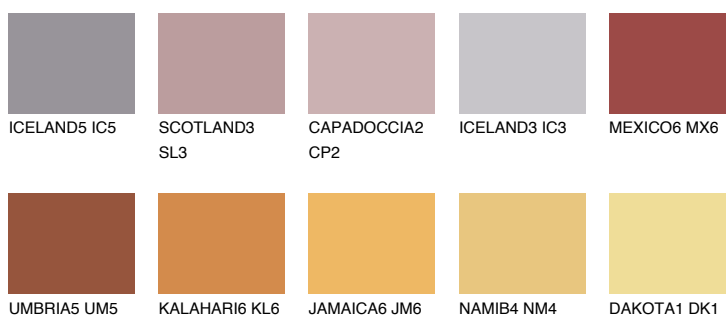

## RUBY CRYSTAL

☀ 19%

### Doplňkovou barvami

#### Odstíny Intense

Více informací o omítkách a barvách naleznete na

[www.ceresit.cz](http://www.ceresit.cz)

\*Prezentované odstíny jsou součástí aktuální palety fasádních omítek a barev nabízené značkou Ceresit. Berte prosím na vědomí, že se barvy v originální podobě mohou lišit od barev zobrazených na monitoru. Elektronická a tištěná podoba vzorníku není považována za plně spolehlivou prezentaci. Doporučujeme proto vybrané barvy porovnat se skutečnými vzorkovnicí.