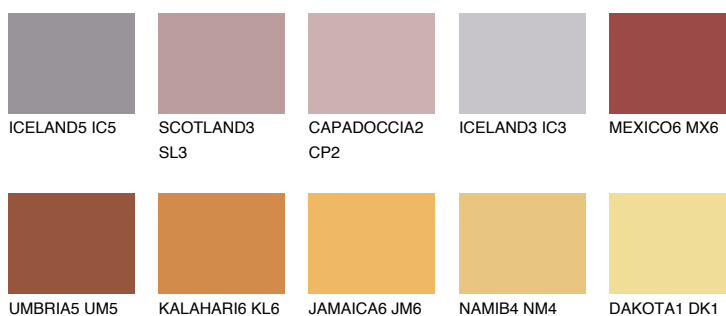

## RUBY CRYSTAL

☀ 19%

### Doplňkovou barvami

#### Odstíny Intense

Více informací o omítkách a barvách naleznete na [www.ceresit.cz](http://www.ceresit.cz)

\*Prezentované odstíny jsou součástí aktuální palety fasádních omítek a barev nabízené značkou Ceresit. Berte prosím na vědomí, že se barvy v originální podobě mohou lišit od barev zobrazených na monitoru. Elektronická a tištěná podoba vzorníku není považována za plně spolehlivou prezentaci. Doporučujeme proto vybrané barvy porovnat se skutečnými vzorkovnicí.