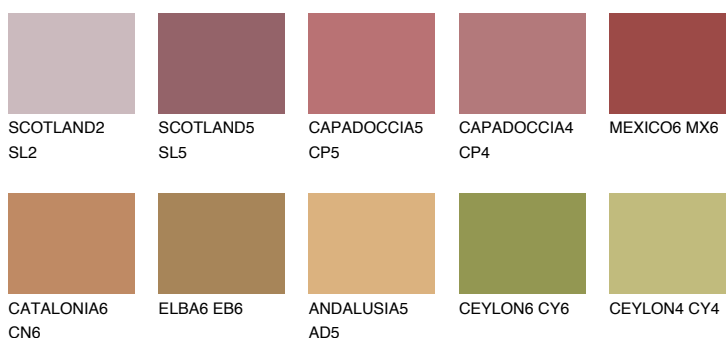

## RUBY BRICK

☀ 11%

### Doplňkovou barvami

#### Odstíny Intense

Více informací o omítkách a barvách naleznete na

[www.ceresit.cz](http://www.ceresit.cz)

\*Prezentované odstíny jsou součástí aktuální palety fasádních omítek a barev nabízené značkou Ceresit. Berte prosím na vědomí, že se barvy v originální podobě mohou lišit od barev zobrazených na monitoru. Elektronická a tištěná podoba vzorníku není považována za plně spolehlivou prezentaci. Doporučujeme proto vybrané barvy porovnat se skutečnými vzorkovnicí.