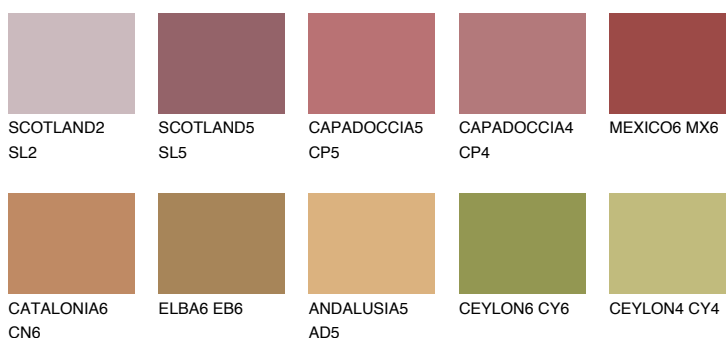

## RUBY BRICK

☀ 11%

### Doplňkovou barvami

#### Odstíny Intense

Více informací o omítkách a barvách naleznete na  
[www.ceresit.cz](http://www.ceresit.cz)

\*Prezentované odstíny jsou součástí aktuální palety fasádních omítek a barev nabízené značkou Ceresit. Berte prosím na vědomí, že se barvy v originální podobě mohou lišit od barev zobrazených na monitoru. Elektronická a tištěná podoba vzorníku není považována za plně spolehlivou prezentaci. Doporučujeme proto vybrané barvy porovnat se skutečnými vzorkovnicí.