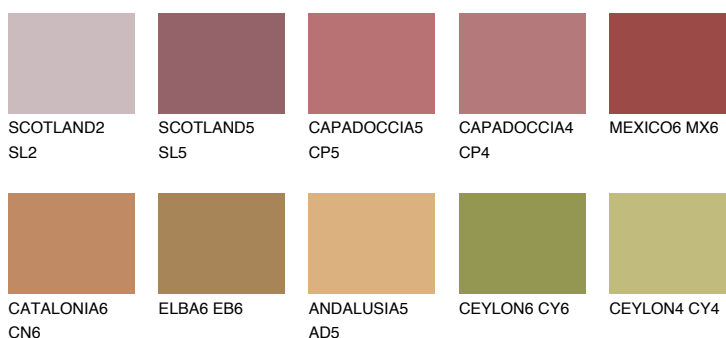

RUBY BRICK

☀ 11%

Doplňkovou barvami

ODSTÍNY CON

Odstíny Intense

Více informací o omítkách a barvách naleznete na

www.ceresit.cz

*Prezentované odstíny jsou součástí aktuální palety fasádních omítek a barev nabízené značkou Ceresit. Berte prosím na vědomí, že se barvy v originální podobě mohou lišit od barev zobrazených na monitoru. Elektronická a tištěná podoba vzorníku není považována za plně spolehlivou prezentaci. Doporučujeme proto vybrané barvy porovnat se skutečnými vzorkovnicí.