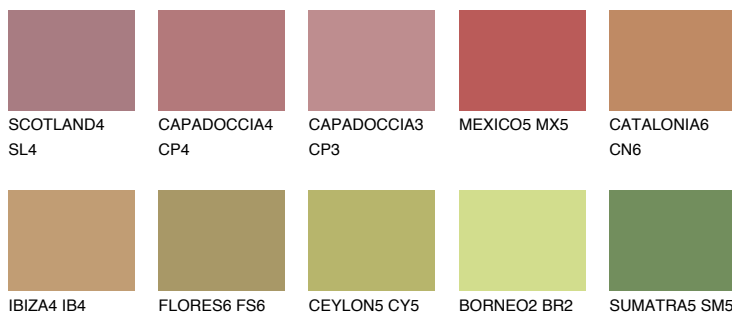

**QUARTZ SAND**

☀ 16%

Doplňkovou barvami**ODSTÍNY CON****Odstíny Intense**

Více informací o omítkách a barvách naleznete na

www.ceresit.cz

*Prezentované odstíny jsou součástí aktuální palety fasádních omítek a barev nabízené značkou Ceresit. Berte prosím na vědomí, že se barvy v originální podobě mohou lišit od barev zobrazených na monitoru. Elektronická a tištěná podoba vzorníku není považována za plně spolehlivou prezentaci. Doporučujeme proto vybrané barvy porovnat se skutečnými vzorkovnicí.