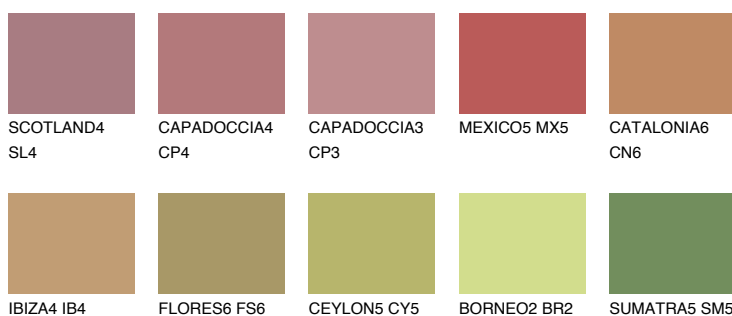

**QUARTZ SAND**

☀ 16%

**Doplňkovou barvami****ODSTÍNY CON****Odstíny Intense**

Více informací o omítkách a barvách naleznete na

[www.ceresit.cz](http://www.ceresit.cz)

\*Prezentované odstíny jsou součástí aktuální palety fasádních omítek a barev nabízené značkou Ceresit. Berte prosím na vědomí, že se barvy v originální podobě mohou lišit od barev zobrazených na monitoru. Elektronická a tištěná podoba vzorníku není považována za plně spolehlivou prezentaci. Doporučujeme proto vybrané barvy porovnat se skutečnými vzorkovnicí.