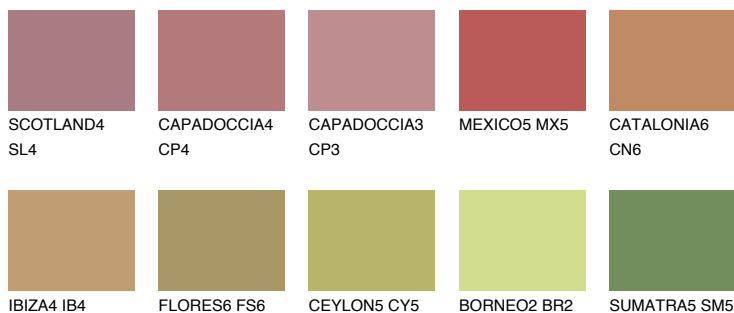

QUARTZ SAND

☀ 16%

Doplňkovou barvami

ODSTÍNY CON

Odstíny Intense

Více informací o omítkách a barvách naleznete na
www.ceresit.cz

*Prezentované odstíny jsou součástí aktuální palety fasádních omítek a barev nabízené značkou Ceresit. Berte prosím na vědomí, že se barvy v originální podobě mohou lišit od barev zobrazených na monitoru. Elektronická a tištěná podoba vzorníku není považována za plně spolehlivou prezentaci. Doporučujeme proto vybrané barvy porovnat se skutečnými vzorkovnicí.