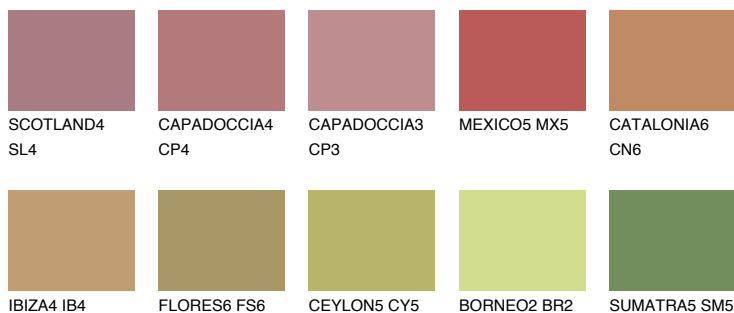

**QUARTZ SAND**

☀ 16%

Doplňkovou barvami**ODSTÍNY CON****Odstíny Intense**

Více informací o omítkách a barvách naleznete na

www.ceresit.cz

*Prezentované odstíny jsou součástí aktuální palety fasádních omítek a barev nabízené značkou Ceresit. Berte prosím na vědomí, že se barvy v originální podobě mohou lišit od barev zobrazených na monitoru. Elektronická a tištěná podoba vzorníku není považována za plně spolehlivou prezentaci. Doporučujeme proto vybrané barvy porovnat se skutečnými vzorkovnicí.