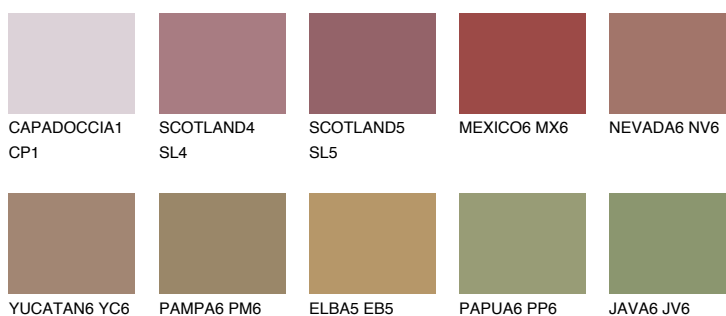

QUARTZ ROCK

☀️ 10%

Doplňkovou barvami

ODSTÍNY CON

Odstíny Intense

Více informací o omítkách a barvách naleznete na

www.ceresit.cz

*Prezentované odstíny jsou součástí aktuální palety fasádních omítek a barev nabízené značkou Ceresit. Berte prosím na vědomí, že se barvy v originální podobě mohou lišit od barev zobrazených na monitoru. Elektronická a tištěná podoba vzorníku není považována za plně spolehlivou prezentaci. Doporučujeme proto vybrané barvy porovnat se skutečnými vzorkovnicí.