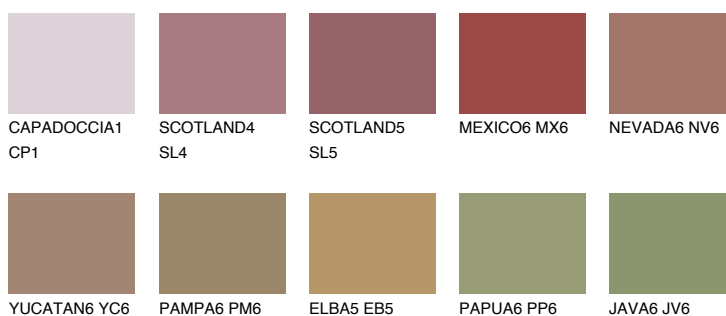

QUARTZ ROCK

☀️ 10%

Doplňkovou barvami

ODSTÍNY CON

Odstíny Intense

Více informací o omítkách a barvách naleznete na
www.ceresit.cz

*Prezentované odstíny jsou součástí aktuální palety fasádních omítek a barev nabízené značkou Ceresit. Berte prosím na vědomí, že se barvy v originální podobě mohou lišit od barev zobrazených na monitoru. Elektronická a tištěná podoba vzorníku není považována za plně spolehlivou prezentaci. Doporučujeme proto vybrané barvy porovnat se skutečnými vzorkovnicí.