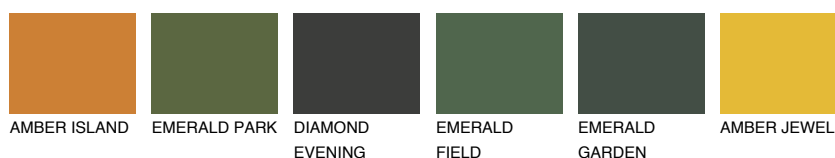

**QUARTZ ROCK**

☀ 10%

**Doplňkovou barvami****ODSTÍNY CON****Odstíny Intense**

Více informací o omítkách a barvách naleznete na

[www.ceresit.cz](http://www.ceresit.cz)

\*Prezentované odstíny jsou součástí aktuální palety fasádních omítek a barev nabízené značkou Ceresit. Berte prosím na vědomí, že se barvy v originální podobě mohou lišit od barev zobrazených na monitoru. Elektronická a tištěná podoba vzorníku není považována za plně spolehlivou prezentaci. Doporučujeme proto vybrané barvy porovnat se skutečnými vzorkovnicí.