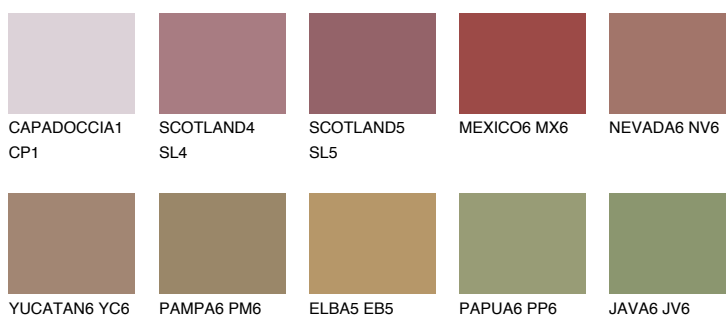

**QUARTZ ROCK**

☀ 10%

**Doplňkovou barvami****ODSTÍNY CON****Odstíny Intense**

Více informací o omítkách a barvách naleznete na

[www.ceresit.cz](http://www.ceresit.cz)

\*Prezentované odstíny jsou součástí aktuální palety fasádních omítek a barev nabízené značkou Ceresit. Berte prosím na vědomí, že se barvy v originální podobě mohou lišit od barev zobrazených na monitoru. Elektronická a tištěná podoba vzorníku není považována za plně spolehlivou prezentaci. Doporučujeme proto vybrané barvy porovnat se skutečnými vzorkovnicí.