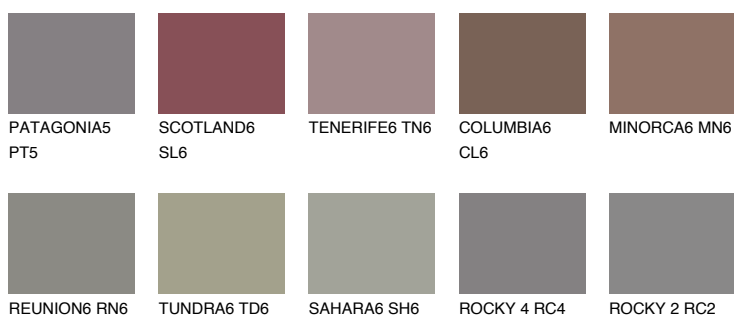


**QUARTZ MOUNT**

6%

Doplňkovou barvami**ODSTÍNY CON****Odstíny Intense**

Více informací o omítkách a barvách naleznete na

www.ceresit.cz

*Prezentované odstíny jsou součástí aktuální palety fasádních omítek a barev nabízené značkou Ceresit. Berte prosím na vědomí, že se barvy v originální podobě mohou lišit od barev zobrazených na monitoru. Elektronická a tištěná podoba vzorníku není považována za plně spolehlivou prezentaci. Doporučujeme proto vybrané barvy porovnat se skutečnými vzorkovnicí.