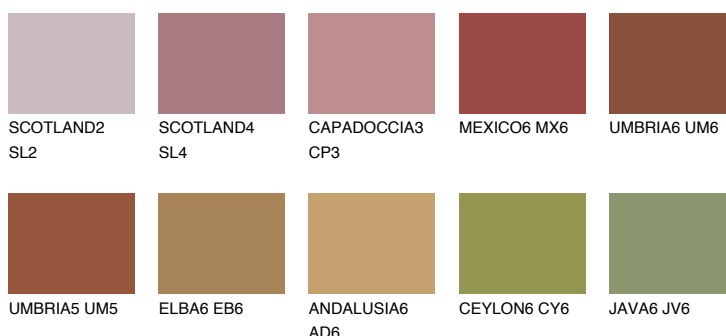

QUARTZ GROUND

☀ 10%

Doplňkovou barvami

ODSTÍNY CON

Odstíny Intense

Více informací o omítkách a barvách naleznete na

www.ceresit.cz

*Prezentované odstíny jsou součástí aktuální palety fasádních omítek a barev nabízené značkou Ceresit. Berte prosím na vědomí, že se barvy v originální podobě mohou lišit od barev zobrazených na monitoru. Elektronická a tištěná podoba vzorníku není považována za plně spolehlivou prezentaci. Doporučujeme proto vybrané barvy porovnat se skutečnými vzorkovnicí.