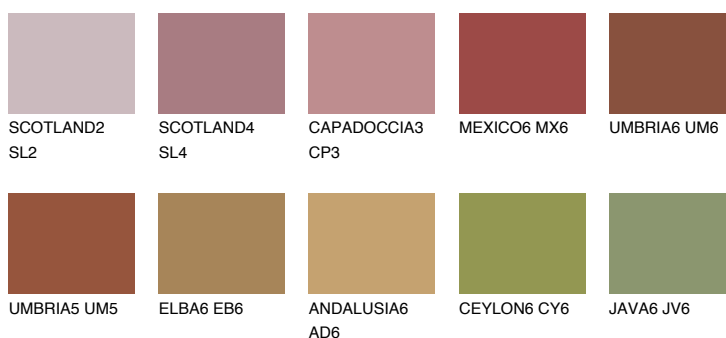

**QUARTZ GROUND**

☀ 10%

**Doplňkovou barvami****ODSTÍNY CON****Odstíny Intense**

Více informací o omítkách a barvách naleznete na

[www.ceresit.cz](http://www.ceresit.cz)

\*Prezentované odstíny jsou součástí aktuální palety fasádních omítek a barev nabízené značkou Ceresit. Berte prosím na vědomí, že se barvy v originální podobě mohou lišit od barev zobrazených na monitoru. Elektronická a tištěná podoba vzorníku není považována za plně spolehlivou prezentaci. Doporučujeme proto vybrané barvy porovnat se skutečnými vzorkovnicí.