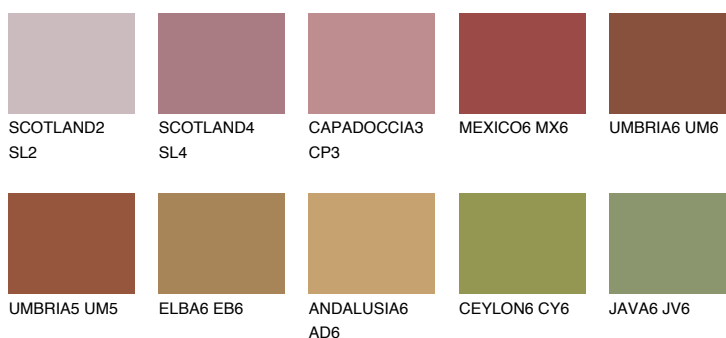

## QUARTZ GROUND

☀ 10%

### Doplňkovou barvami

#### Odstíny Intense

Více informací o omítkách a barvách naleznete na

[www.ceresit.cz](http://www.ceresit.cz)

\*Prezentované odstíny jsou součástí aktuální palety fasádních omítek a barev nabízené značkou Ceresit. Berte prosím na vědomí, že se barvy v originální podobě mohou lišit od barev zobrazených na monitoru. Elektronická a tištěná podoba vzorníku není považována za plně spolehlivou prezentaci. Doporučujeme proto vybrané barvy porovnat se skutečnými vzorkovnicí.