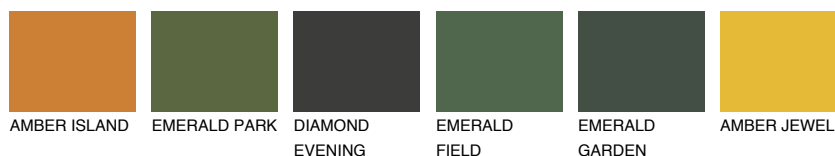

QUARTZ EARTH

8%

Doplňkovou barvami

ODSTÍNY CON

Odstíny Intense

Více informací o omítkách a barvách naleznete na

www.ceresit.cz

*Prezentované odstíny jsou součástí aktuální palety fasádních omítek a barev nabízené značkou Ceresit. Berte prosím na vědomí, že se barvy v originální podobě mohou lišit od barev zobrazených na monitoru. Elektronická a tištěná podoba vzorníku není považována za plně spolehlivou prezentaci. Doporučujeme proto vybrané barvy porovnat se skutečnými vzorkovnicí.