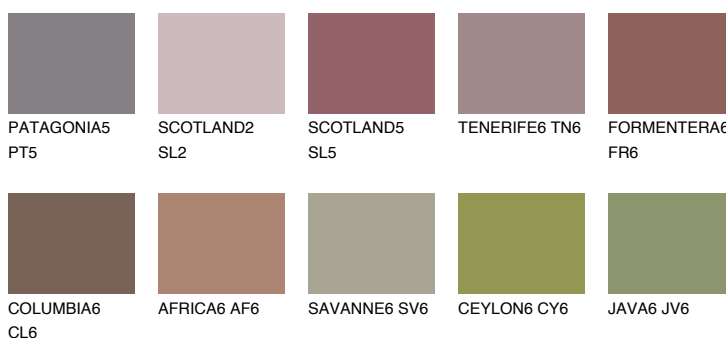

QUARTZ EARTH

8%

Doplňkovou barvami

ODSTÍNY CON

Odstíny Intense

Více informací o omítkách a barvách naleznete na

www.ceresit.cz

*Prezentované odstíny jsou součástí aktuální palety fasádních omítek a barev nabízené značkou Ceresit. Berte prosím na vědomí, že se barvy v originální podobě mohou lišit od barev zobrazených na monitoru. Elektronická a tištěná podoba vzorníku není považována za plně spolehlivou prezentaci. Doporučujeme proto vybrané barvy porovnat se skutečnými vzorkovnicí.