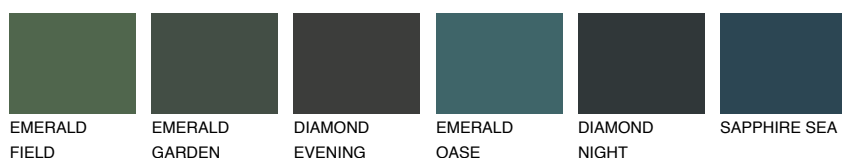

**EMERALD PARK**

☀ 15%

**Doplňkovou barvami****ODSTÍNY CON****Odstíny Intense**

Více informací o omítkách a barvách naleznete na  
[www.ceresit.cz](http://www.ceresit.cz)

\*Prezentované odstíny jsou součástí aktuální palety fasádních omítek a barev nabízené značkou Ceresit. Berte prosím na vědomí, že se barvy v originální podobě mohou lišit od barev zobrazených na monitoru. Elektronická a tištěná podoba vzorníku není považována za plně spolehlivou prezentaci. Doporučujeme proto vybrané barvy porovnat se skutečnými vzorkovnicí.