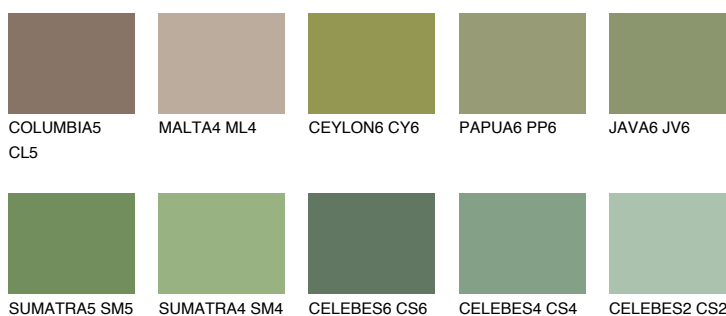

**EMERALD PARK**

☀ 15%

**Doplňkovou barvami****ODSTÍNY CON****Odstíny Intense**

Více informací o omítkách a barvách naleznete na  
[www.ceresit.cz](http://www.ceresit.cz)

\*Prezentované odstíny jsou součástí aktuální palety fasádních omítek a barev nabízené značkou Ceresit. Berte prosím na vědomí, že se barvy v originální podobě mohou lišit od barev zobrazených na monitoru. Elektronická a tištěná podoba vzorníku není považována za plně spolehlivou prezentaci. Doporučujeme proto vybrané barvy porovnat se skutečnými vzorkovnicí.