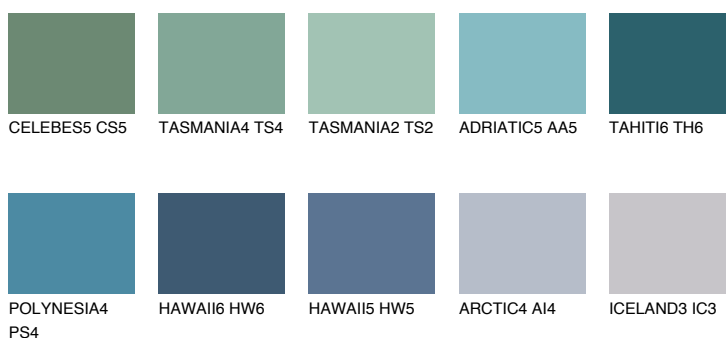

**EMERALD OASE**

☀ 14%

Doplňkovou barvami**ODSTÍNY CON****Odstíny Intense**

Více informací o omítkách a barvách naleznete na
www.ceresit.cz

*Prezentované odstíny jsou součástí aktuální palety fasádních omítek a barev nabízené značkou Ceresit. Berte prosím na vědomí, že se barvy v originální podobě mohou lišit od barev zobrazených na monitoru. Elektronická a tištěná podoba vzorníku není považována za plně spolehlivou prezentaci. Doporučujeme proto vybrané barvy porovnat se skutečnými vzorkovnicí.