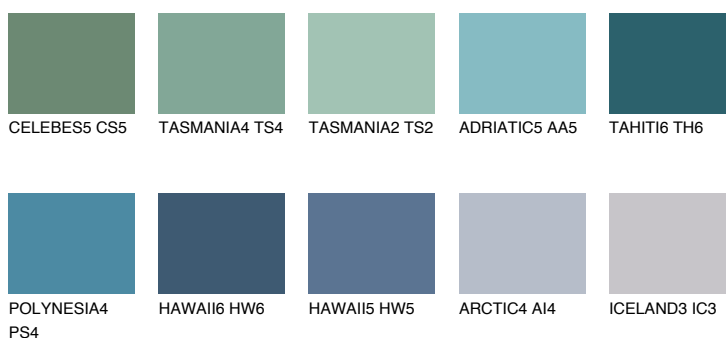

## EMERALD OASE

☀ 14%

### Doplňkovou barvami

#### Odstíny Intense

Více informací o omítkách a barvách naleznete na [www.ceresit.cz](http://www.ceresit.cz)

\*Prezentované odstíny jsou součástí aktuální palety fasádních omítek a barev nabízené značkou Ceresit. Berte prosím na vědomí, že se barvy v originální podobě mohou lišit od barev zobrazených na monitoru. Elektronická a tištěná podoba vzorníku není považována za plně spolehlivou prezentaci. Doporučujeme proto vybrané barvy porovnat se skutečnými vzorkovnicí.