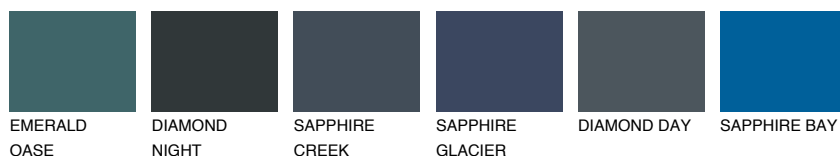

**EMERALD LAND**

☀ 15%

Doplňkovou barvami**ODSTÍNY CON****Odstíny Intense**

Více informací o omítkách a barvách naleznete na
www.ceresit.cz

*Prezentované odstíny jsou součástí aktuální palety fasádních omítek a barev nabízené značkou Ceresit. Berte prosím na vědomí, že se barvy v originální podobě mohou lišit od barev zobrazených na monitoru. Elektronická a tištěná podoba vzorníku není považována za plně spolehlivou prezentaci. Doporučujeme proto vybrané barvy porovnat se skutečnými vzorkovnicí.