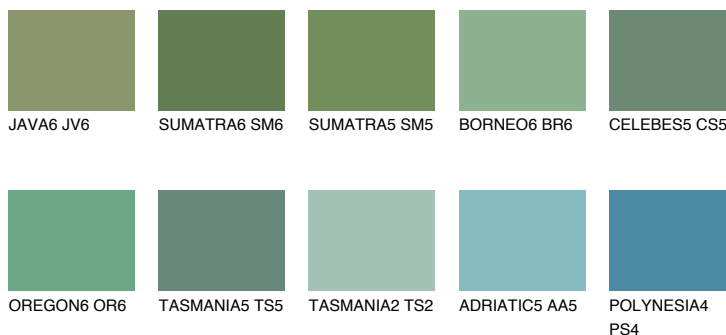

**EMERALD LAND**

☀ 15%

Doplňkovou barvami**ODSTÍNY CON****Odstíny Intense**

Více informací o omítkách a barvách naleznete na
www.ceresit.cz

*Prezentované odstíny jsou součástí aktuální palety fasádních omítek a barev nabízené značkou Ceresit. Berte prosím na vědomí, že se barvy v originální podobě mohou lišit od barev zobrazených na monitoru. Elektronická a tištěná podoba vzorníku není považována za plně spolehlivou prezentaci. Doporučujeme proto vybrané barvy porovnat se skutečnými vzorkovnicí.