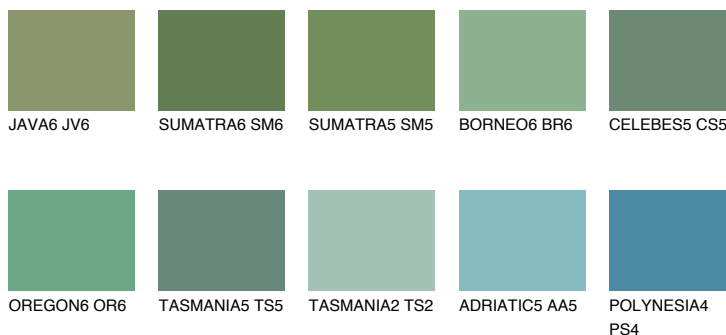

**EMERALD LAND**

☀ 15%

**Doplňkovou barvami****ODSTÍNY CON****Odstíny Intense**

Více informací o omítkách a barvách naleznete na  
[www.ceresit.cz](http://www.ceresit.cz)

\*Prezentované odstíny jsou součástí aktuální palety fasádních omítek a barev nabízené značkou Ceresit. Berte prosím na vědomí, že se barvy v originální podobě mohou lišit od barev zobrazených na monitoru. Elektronická a tištěná podoba vzorníku není považována za plně spolehlivou prezentaci. Doporučujeme proto vybrané barvy porovnat se skutečnými vzorkovnicí.