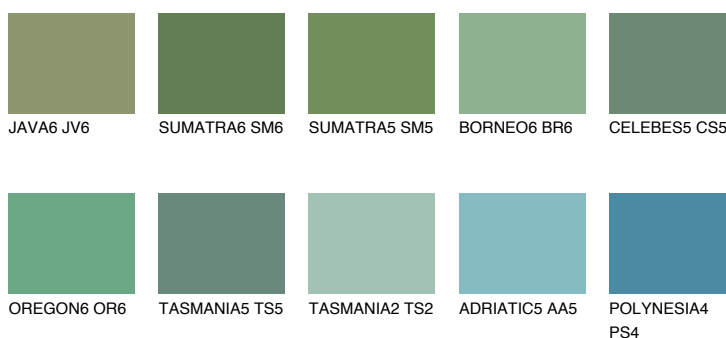

**EMERALD LAND**

☀ 15%

Doplňkovou barvami**ODSTÍNY CON****Odstíny Intense**

Více informací o omítkách a barvách naleznete na

www.ceresit.cz

*Prezentované odstíny jsou součástí aktuální palety fasádních omítek a barev nabízené značkou Ceresit. Berte prosím na vědomí, že se barvy v originální podobě mohou lišit od barev zobrazených na monitoru. Elektronická a tištěná podoba vzorníku není považována za plně spolehlivou prezentaci. Doporučujeme proto vybrané barvy porovnat se skutečnými vzorkovnicí.