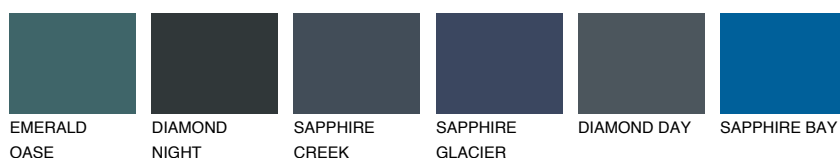

**EMERALD LAND**

☀ 15%

Doplňkovou barvami**ODSTÍNY CON****Odstíny Intense**

Více informací o omítkách a barvách naleznete na

www.ceresit.cz

*Prezentované odstíny jsou součástí aktuální palety fasádních omítek a barev nabízené značkou Ceresit. Berte prosím na vědomí, že se barvy v originální podobě mohou lišit od barev zobrazených na monitoru. Elektronická a tištěná podoba vzorníku není považována za plně spolehlivou prezentaci. Doporučujeme proto vybrané barvy porovnat se skutečnými vzorkovnicí.