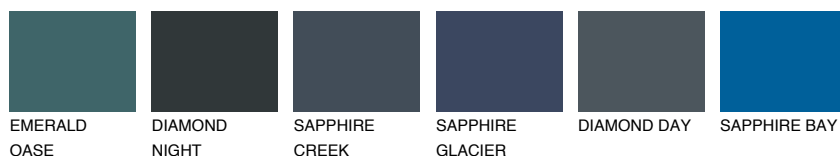

**EMERALD LAND**

☀ 15%

**Doplňkovou barvami****ODSTÍNY CON****Odstíny Intense**

Více informací o omítkách a barvách naleznete na  
[www.ceresit.cz](http://www.ceresit.cz)

\*Prezentované odstíny jsou součástí aktuální palety fasádních omítek a barev nabízené značkou Ceresit. Berte prosím na vědomí, že se barvy v originální podobě mohou lišit od barev zobrazených na monitoru. Elektronická a tištěná podoba vzorníku není považována za plně spolehlivou prezentaci. Doporučujeme proto vybrané barvy porovnat se skutečnými vzorkovnicí.