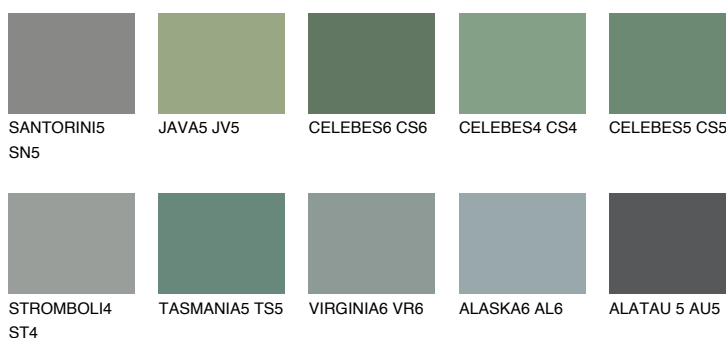

**EMERALD GARDEN**

9%

**Doplňkovou barvami****ODSTÍNY CON****Odstíny Intense**

Více informací o omítkách a barvách naleznete na  
[www.ceresit.cz](http://www.ceresit.cz)

\*Prezentované odstíny jsou součástí aktuální palety fasádních omítek a barev nabízené značkou Ceresit. Berte prosím na vědomí, že se barvy v originální podobě mohou lišit od barev zobrazených na monitoru. Elektronická a tištěná podoba vzorníku není považována za plně spolehlivou prezentaci. Doporučujeme proto vybrané barvy porovnat se skutečnými vzorkovnicí.