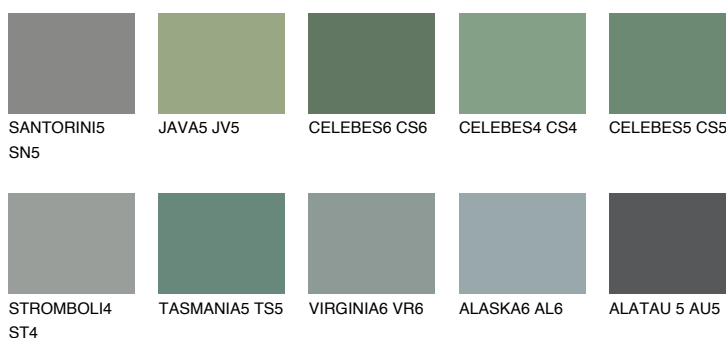

EMERALD GARDEN

9%

Doplňkovou barvami**ODSTÍNY CON****Odstíny Intense**

Více informací o omítkách a barvách naleznete na

www.ceresit.cz

*Prezentované odstíny jsou součástí aktuální palety fasádních omítek a barev nabízené značkou Ceresit. Berte prosím na vědomí, že se barvy v originální podobě mohou lišit od barev zobrazených na monitoru. Elektronická a tištěná podoba vzorníku není považována za plně spolehlivou prezentaci. Doporučujeme proto vybrané barvy porovnat se skutečnými vzorkovnicí.