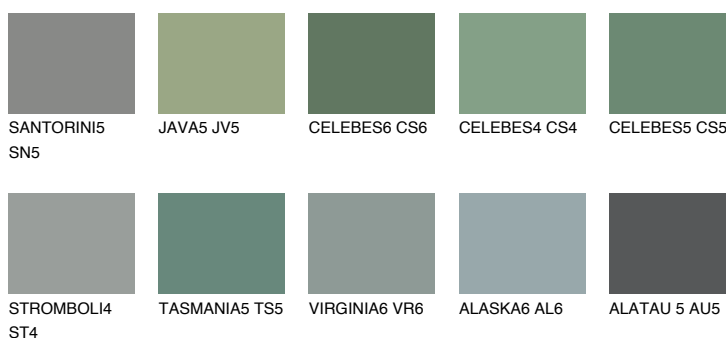

EMERALD GARDEN

9%

Doplňkovou barvami

ODSTÍNY CON

Odstíny Intense

Více informací o omítkách a barvách naleznete na

www.ceresit.cz

*Prezentované odstíny jsou součástí aktuální palety fasádních omítek a barev nabízené značkou Ceresit. Berte prosím na vědomí, že se barvy v originální podobě mohou lišit od barev zobrazených na monitoru. Elektronická a tištěná podoba vzorníku není považována za plně spolehlivou prezentaci. Doporučujeme proto vybrané barvy porovnat se skutečnými vzorkovnicí.