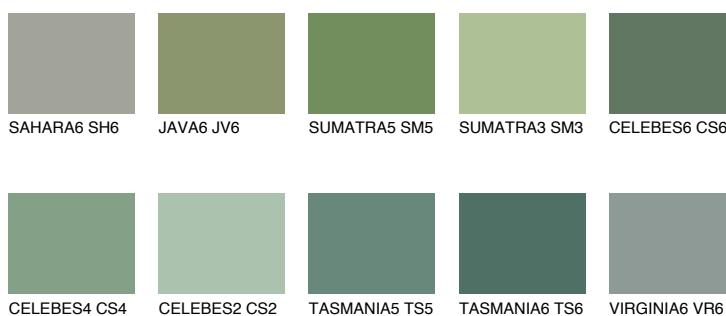

EMERALD FIELD

☀ 14%

Doplňkovou barvami

ODSTÍNY CON

Odstíny Intense

Více informací o omítkách a barvách naleznete na

www.ceresit.cz

*Prezentované odstíny jsou součástí aktuální palety fasádních omítek a barev nabízené značkou Ceresit. Berte prosím na vědomí, že se barvy v originální podobě mohou lišit od barev zobrazených na monitoru. Elektronická a tištěná podoba vzorníku není považována za plně spolehlivou prezentaci. Doporučujeme proto vybrané barvy porovnat se skutečnými vzorkovnicí.