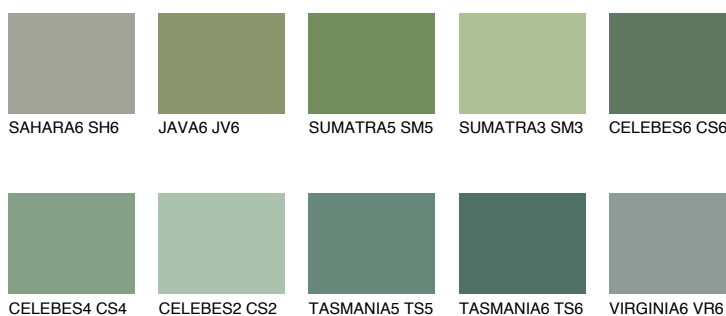

**EMERALD FIELD**

☀ 14%

Doplňkovou barvami**ODSTÍNY CON****Odstíny Intense**

Více informací o omítkách a barvách naleznete na

www.ceresit.cz

*Prezentované odstíny jsou součástí aktuální palety fasádních omítek a barev nabízené značkou Ceresit. Berte prosím na vědomí, že se barvy v originální podobě mohou lišit od barev zobrazených na monitoru. Elektronická a tištěná podoba vzorníku není považována za plně spolehlivou prezentaci. Doporučujeme proto vybrané barvy porovnat se skutečnými vzorkovnicí.