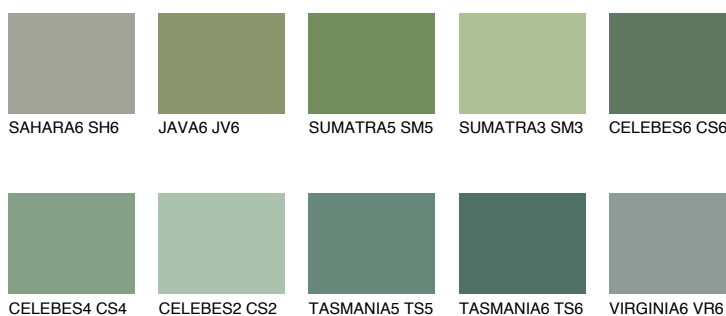

EMERALD FIELD

14%

Doplňkovou barvami

ODSTÍNY CON

Odstíny Intense

Více informací o omítkách a barvách naleznete na

www.ceresit.cz

*Prezentované odstíny jsou součástí aktuální palety fasádních omítek a barev nabízené značkou Ceresit. Berte prosím na vědomí, že se barvy v originální podobě mohou lišit od barev zobrazených na monitoru. Elektronická a tištěná podoba vzorníku není považována za plně spolehlivou prezentaci. Doporučujeme proto vybrané barvy porovnat se skutečnými vzorkovnicí.