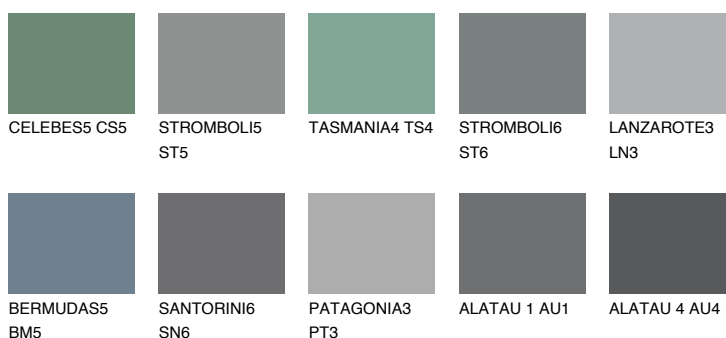

## DIAMOND SHADOW

☾ 11%

### Doplňkovou barvami

#### Odstíny Intense

Více informací o omítkách a barvách naleznete na

[www.ceresit.cz](http://www.ceresit.cz)

\*Prezentované odstíny jsou součástí aktuální palety fasádních omítek a barev nabízené značkou Ceresit. Berte prosím na vědomí, že se barvy v originální podobě mohou lišit od barev zobrazených na monitoru. Elektronická a tištěná podoba vzorníku není považována za plně spolehlivou prezentaci. Doporučujeme proto vybrané barvy porovnat se skutečnými vzorkovnicí.