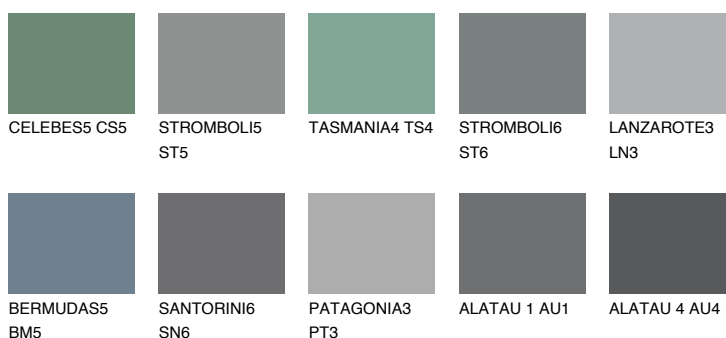

**DIAMOND SHADOW**

☾ 11%

Doplňkovou barvami**ODSTÍNY CON****Odstíny Intense**

Více informací o omítkách a barvách naleznete na

www.ceresit.cz

*Prezentované odstíny jsou součástí aktuální palety fasádních omítek a barev nabízené značkou Ceresit. Berte prosím na vědomí, že se barvy v originální podobě mohou lišit od barev zobrazených na monitoru. Elektronická a tištěná podoba vzorníku není považována za plně spolehlivou prezentaci. Doporučujeme proto vybrané barvy porovnat se skutečnými vzorkovnicí.