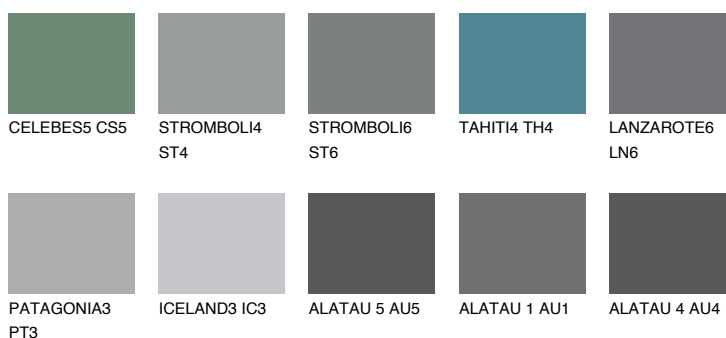

**DIAMOND NIGHT**

5%

Doplňkovou barvami**ODSTÍNY CON****Odstíny Intense**

Více informací o omítkách a barvách naleznete na

www.ceresit.cz

*Prezentované odstíny jsou součástí aktuální palety fasádních omítek a barev nabízené značkou Ceresit. Berte prosím na vědomí, že se barvy v originální podobě mohou lišit od barev zobrazených na monitoru. Elektronická a tištěná podoba vzorníku není považována za plně spolehlivou prezentaci. Doporučujeme proto vybrané barvy porovnat se skutečnými vzorkovnicí.