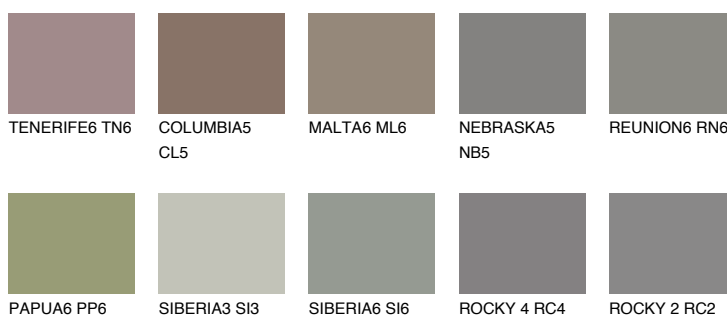

## DIAMOND MORNING

☀ 14%

### Doplňkovou barvami

#### Odstíny Intense

Více informací o omítkách a barvách naleznete na

[www.ceresit.cz](http://www.ceresit.cz)

\*Prezentované odstíny jsou součástí aktuální palety fasádních omítek a barev nabízené značkou Ceresit. Berte prosím na vědomí, že se barvy v originální podobě mohou lišit od barev zobrazených na monitoru. Elektronická a tištěná podoba vzorníku není považována za plně spolehlivou prezentaci. Doporučujeme proto vybrané barvy porovnat se skutečnými vzorkovnicí.