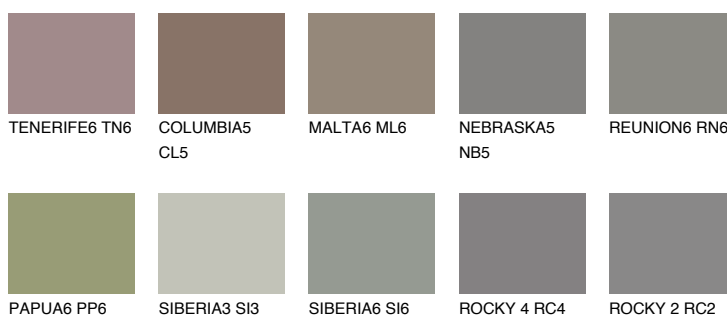

DIAMOND MORNING

☀ 14%

Doplňkovou barvami

ODSTÍNY CON

Odstíny Intense

Více informací o omítkách a barvách naleznete na

www.ceresit.cz

*Prezentované odstíny jsou součástí aktuální palety fasádních omítek a barev nabízené značkou Ceresit. Berte prosím na vědomí, že se barvy v originální podobě mohou lišit od barev zobrazených na monitoru. Elektronická a tištěná podoba vzorníku není považována za plně spolehlivou prezentaci. Doporučujeme proto vybrané barvy porovnat se skutečnými vzorkovnicí.