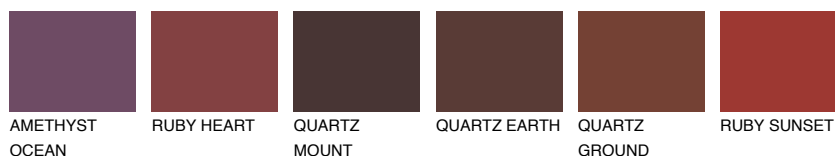

DIAMOND MORNING

☀ 14%

Doplňkovou barvami

ODSTÍNY CON

Odstíny Intense

Více informací o omítkách a barvách naleznete na

www.ceresit.cz

*Prezentované odstíny jsou součástí aktuální palety fasádních omítek a barev nabízené značkou Ceresit. Berte prosím na vědomí, že se barvy v originální podobě mohou lišit od barev zobrazených na monitoru. Elektronická a tištěná podoba vzorníku není považována za plně spolehlivou prezentaci. Doporučujeme proto vybrané barvy porovnat se skutečnými vzorkovnicí.