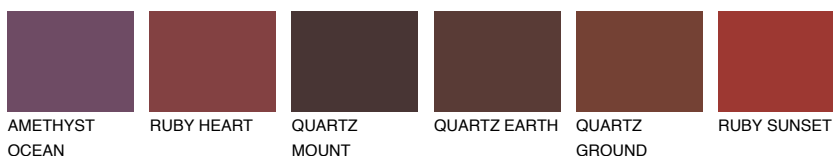

## DIAMOND MORNING

☀ 14%

### Doplňkovou barvami

#### Odstíny Intense

Více informací o omítkách a barvách naleznete na

[www.ceresit.cz](http://www.ceresit.cz)

\*Prezentované odstíny jsou součástí aktuální palety fasádních omítek a barev nabízené značkou Ceresit. Berte prosím na vědomí, že se barvy v originální podobě mohou lišit od barev zobrazených na monitoru. Elektronická a tištěná podoba vzorníku není považována za plně spolehlivou prezentaci. Doporučujeme proto vybrané barvy porovnat se skutečnými vzorkovnicí.