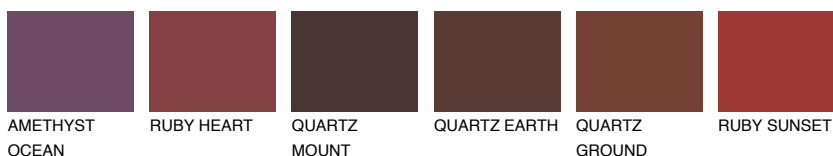

DIAMOND MORNING

☀ 14%

Doplňkovou barvami

ODSTÍNY CON

Odstíny Intense

Více informací o omítkách a barvách naleznete na

www.ceresit.cz

*Prezentované odstíny jsou součástí aktuální palety fasádních omítek a barev nabízené značkou Ceresit. Berte prosím na vědomí, že se barvy v originální podobě mohou lišit od barev zobrazených na monitoru. Elektronická a tištěná podoba vzorníku není považována za plně spolehlivou prezentaci. Doporučujeme proto vybrané barvy porovnat se skutečnými vzorkovnicí.